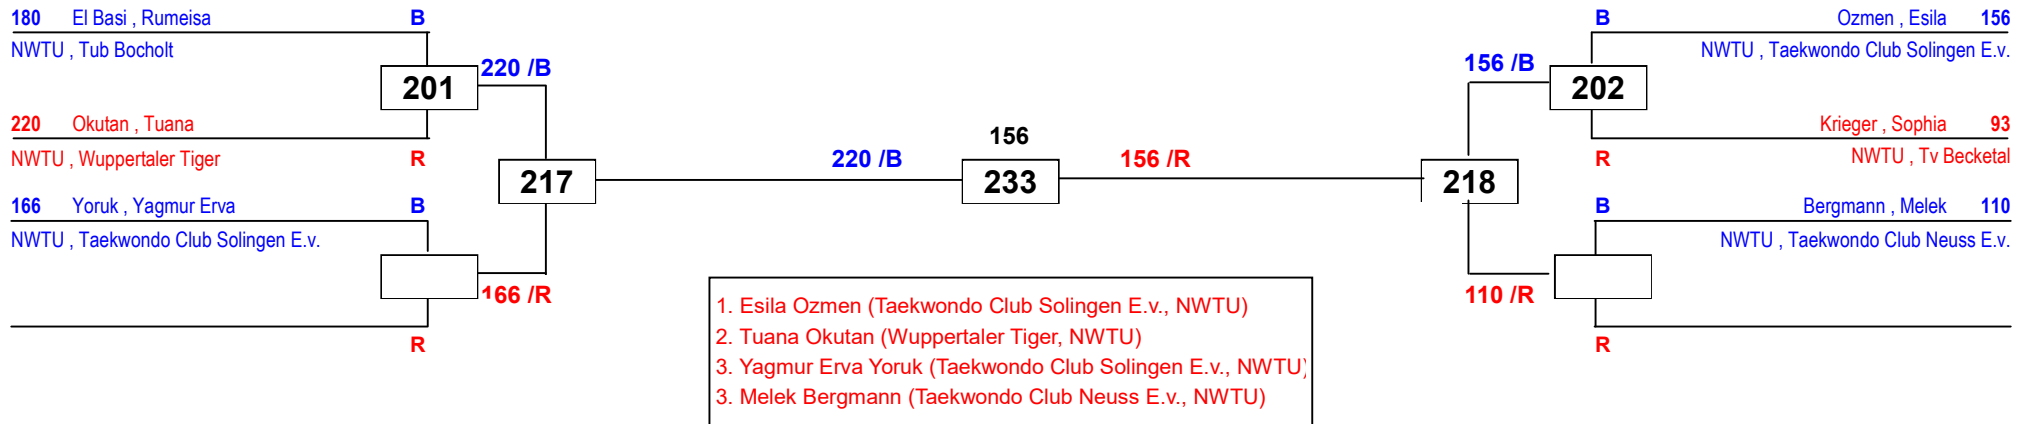

Rheinland Pokal 2019

am 06.04.2019

J Cw-27 LK II

Draw Sheet