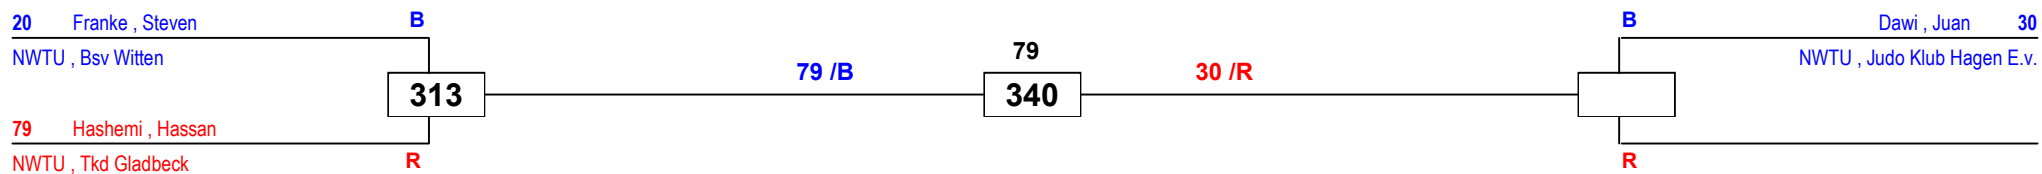

Babamula , Javid 36

NWTU , Kangaroosports E. V.

1. Javid Babamula (Kangaroosports E. V., NWTU)
 2. Emre Özdemir (Aslan Taekwondo Wesseling E.v., NWTU)

Rheinland Pokal 2019

am 06.04.2019

J Am-63 LK II

Draw Sheet