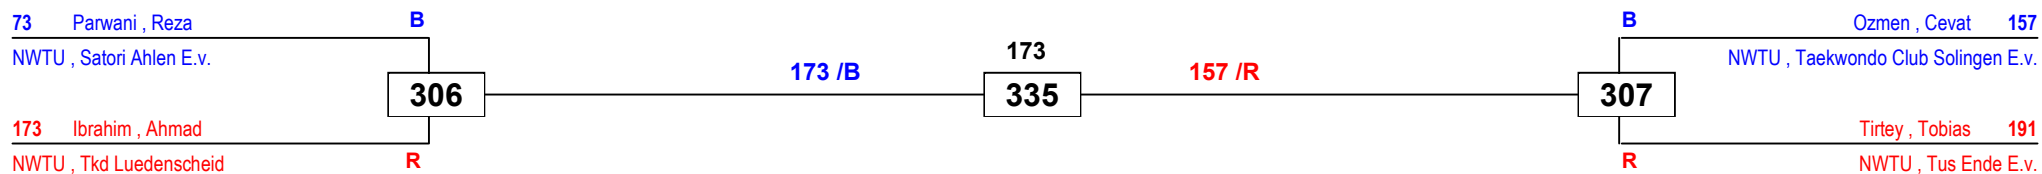

Rheinland Pokal 2019

am 06.04.2019

H-87 LK II

Draw Sheet

1. Ahmad Ibrahim (Tkd Luedenscheid, NWTU)
2. Cevat Ozmen (Taekwondo Club Solingen E.v., NWTU)
3. Reza Parwani (Satori Ahlen E.v., NWTU)
3. Tobias Tirtey (Tus Ende E.v., NWTU)