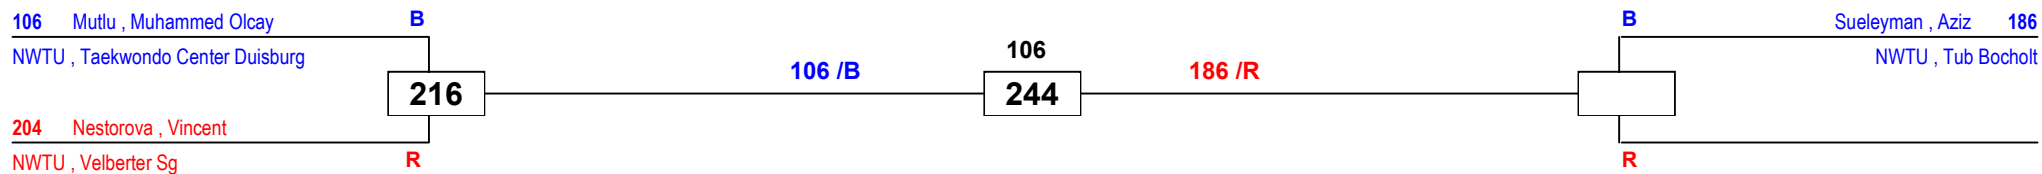

Rheinland Pokal 2019

am 06.04.2019

J Dm-32 LK II

Draw Sheet

1. Muhammed Olcay Mutlu (Taekwondo Center Duisburg, NW)
2. Aziz Sueleyman (Tub Bocholt, NWTU)
3. Vincent Nestorova (Velberter Sg, NWTU)