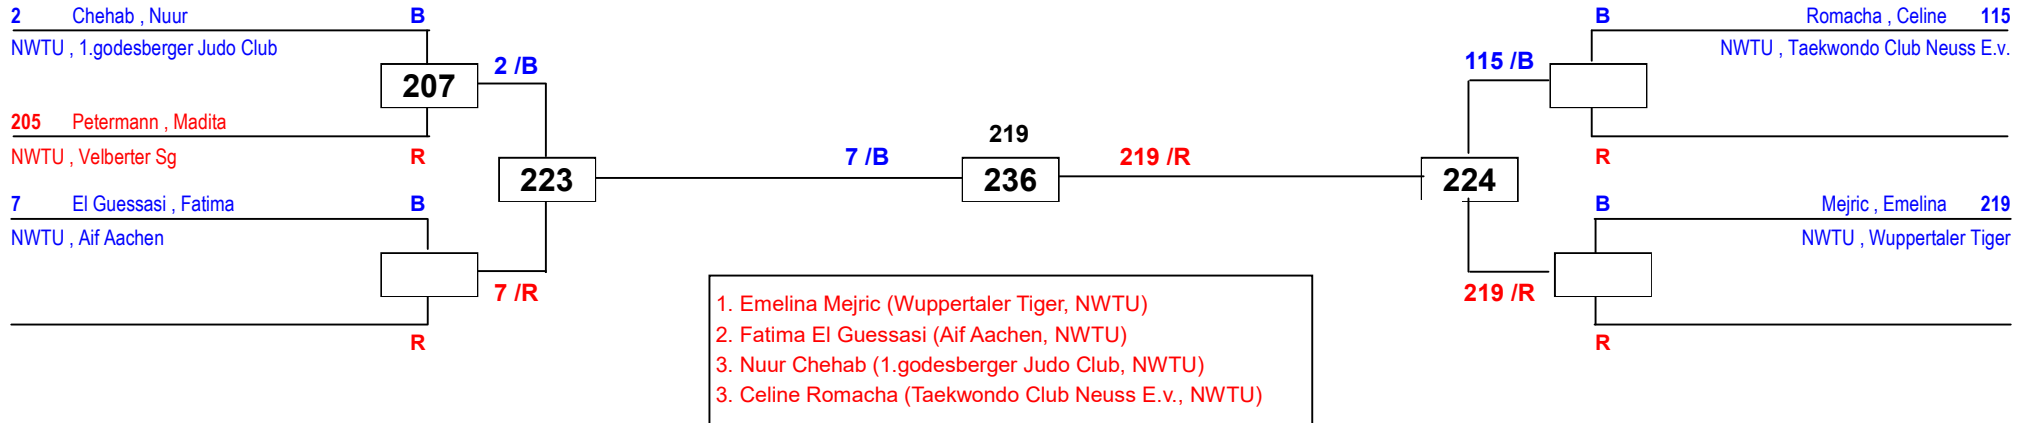

am 06.04.2019

J Cw-27 LK II

Draw Sheet

Rheinland Pokal 2019

am 06.04.2019

J Cw-29 LK II

Draw Sheet

Rheinland Pokal 2019