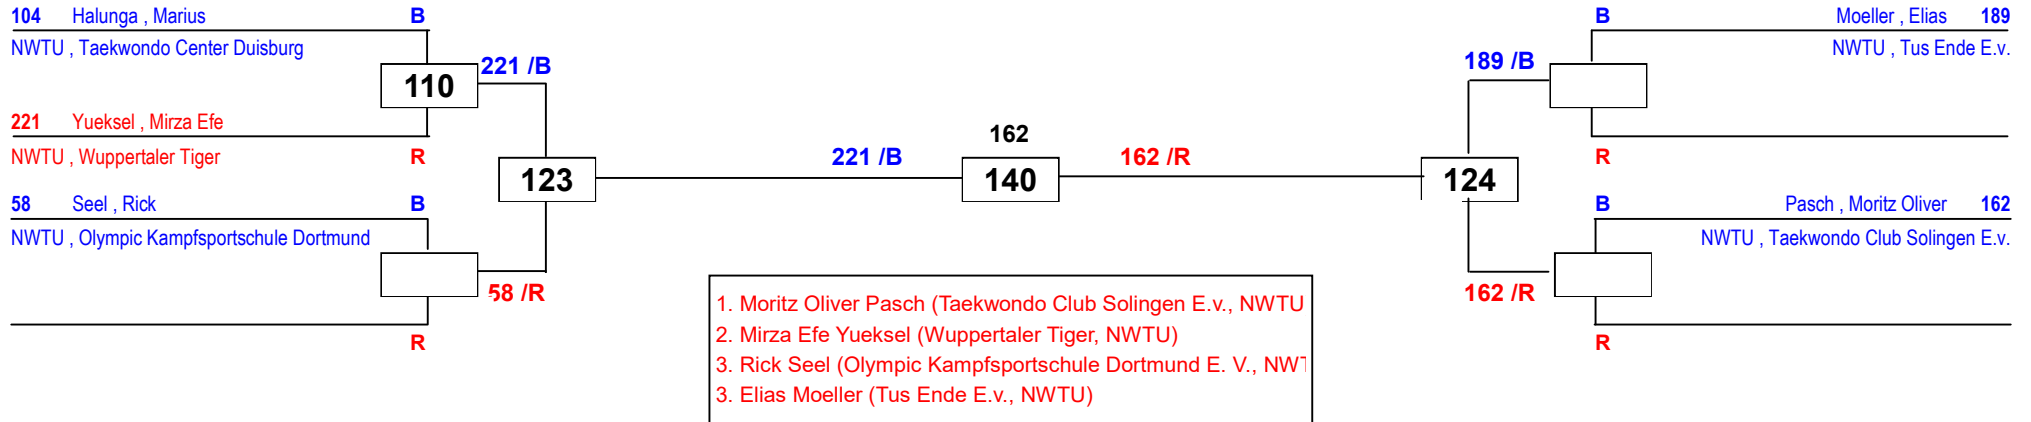

J Cm-27 LK II

Draw Sheet

Rheinland Pokal 2019

am 06.04.2019

J Cm-29 LK II

Draw Sheet

Rheinland Pokal 2019

am 06.04.2019