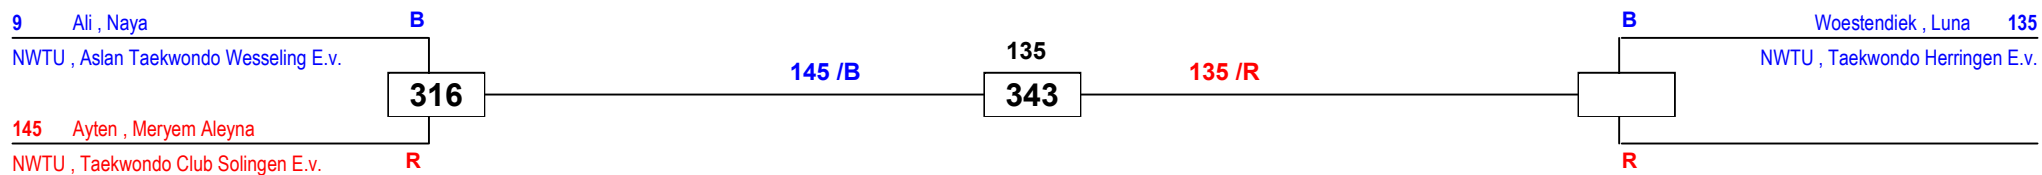

Rheinland Pokal 2019

am 06.04.2019

J Bw-51 LK II

Draw Sheet

Rheinland Pokal 2019

am 06.04.2019

J Bw-59 LK II

Draw Sheet