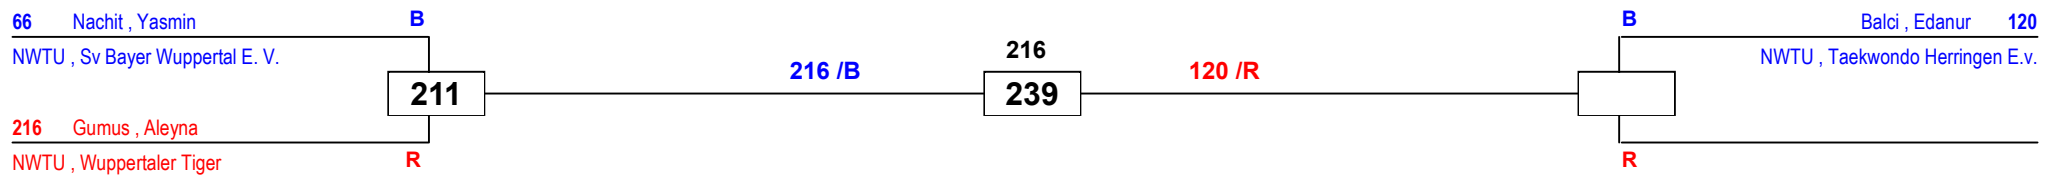

Rheinland Pokal 2019

am 06.04.2019

J Bw-44

Draw Sheet

1. Aleyna Gumus (Wuppertaler Tiger, NWTU)
2. Edanur Balci (Taekwondo Herringen E.v., NWTU)
3. Yasmin Nachit (Sv Bayer Wuppertal E. V., NWTU)