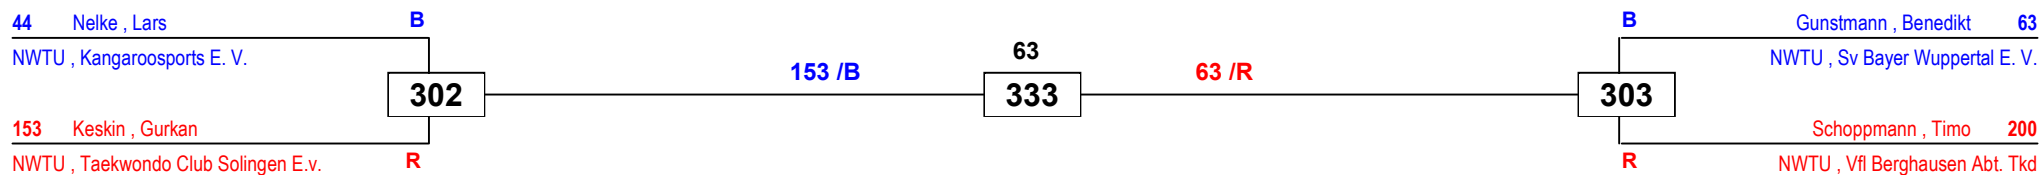

Rheinland Pokal 2019

am 06.04.2019

H-80

Draw Sheet

1. Benedikt Gunstmann (Sv Bayer Wuppertal E. V., NWTU)
2. Gurkan Keskin (Taekwondo Club Solingen E.v., NWTU)
3. Lars Nelke (Kangaroosports E. V., NWTU)
3. Timo Schoppmann (VfI Berghausen Abt. Tkd, NWTU)