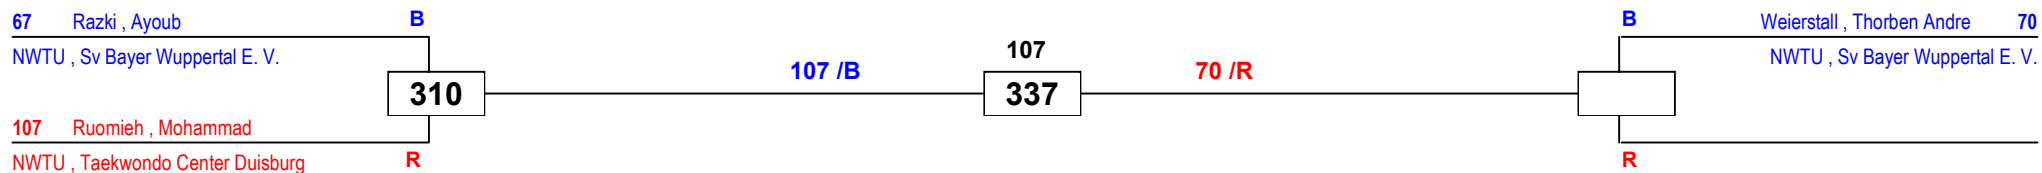

Suleymani , Morteza 175
NWTU , Tkd Luedenscheid

1. Morteza Suleymani (Tkd Luedenscheid, NWTU)
 2. Benjamin Symalla (Satori Ahlen E.v., NWTU)

Rheinland Pokal 2019

am 06.04.2019

H-74

Draw Sheet

1. Mohammad Ruomieh (Taekwondo Center Duisburg, NWTU)
2. Thorben Andre Weierstall (Sv Bayer Wuppertal E. V., NWTU)
3. Ayoub Razki (Sv Bayer Wuppertal E. V., NWTU)