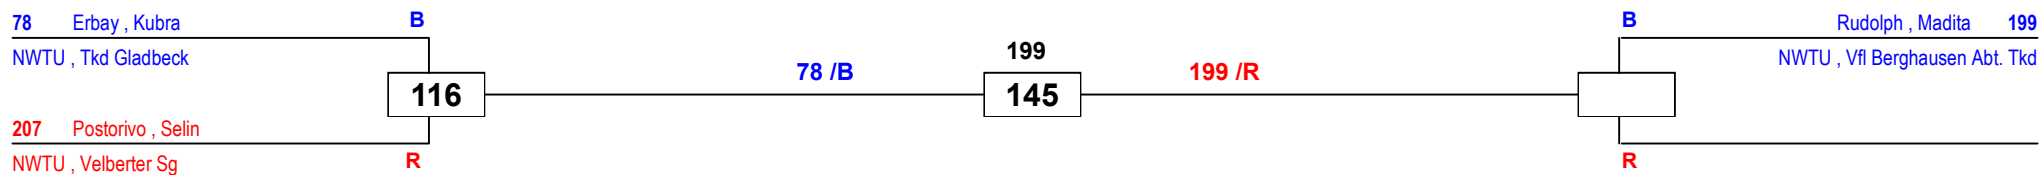

Rheinland Pokal 2019

am 06.04.2019

J Cw-32 LK II

Draw Sheet

1. Madita Rudolph (VfI Berghausen Abt. Tkd, NWTU)
2. Kubra Erbay (Tkd Gladbeck, NWTU)
3. Selin Postorivo (Velberter Sg, NWTU)