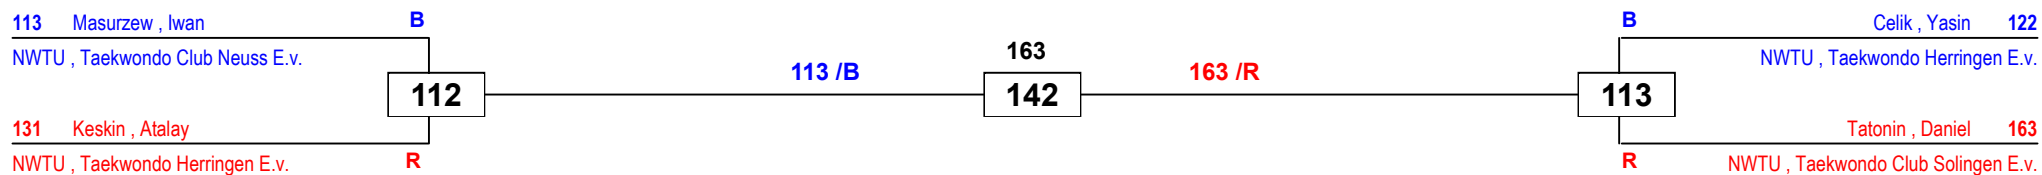

J Cm-32 LK II

Draw Sheet

Rheinland Pokal 2019

am 06.04.2019

J Cm-35 LK II

Draw Sheet

- 1. Daniel Tatonin (Taekwondo Club Solingen E.v., NWTU)
- 2. Iwan Masurzew (Taekwondo Club Neuss E.v., NWTU)
- 3. Atalay Keskin (Taekwondo Herringen E.v., NWTU)
- 3. Yasin Celik (Taekwondo Herringen E.v., NWTU)