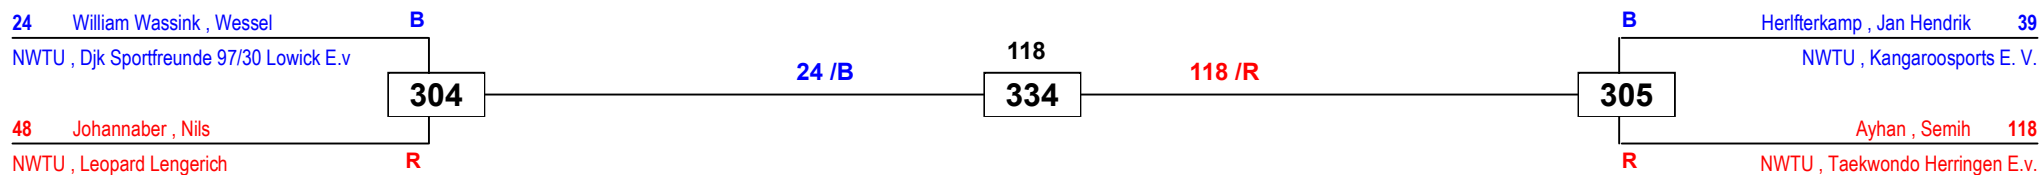

Rheinland Pokal 2019

am 06.04.2019

J Am-73

Draw Sheet

1. Semih Ayhan (Taekwondo Herringen E.v., NWTU)
2. Wessel William Wassink (Djk Sportfreunde 97/30 Lowick E.
3. Nils Johannaber (Leopard Lengerich, NWTU)
3. Jan Hendrik Herlfterkamp (Kangaroosports E. V., NWTU)