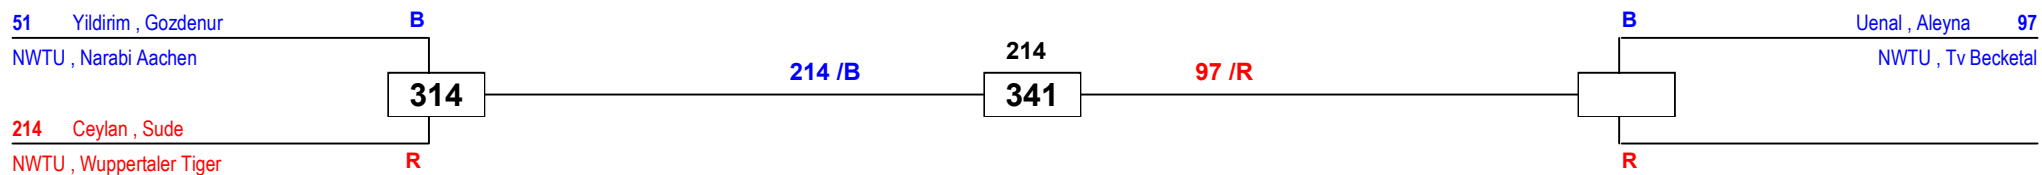

Rheinland Pokal 2019

am 06.04.2019

J Aw+68 LK II

Draw Sheet

1. Sude Ceylan (Wuppertaler Tiger, NWTU)
2. Aleyna Uenal (Tv Becketal, NWTU)
3. Gozdenur Yildirim (Narabi Aachen, NWTU)