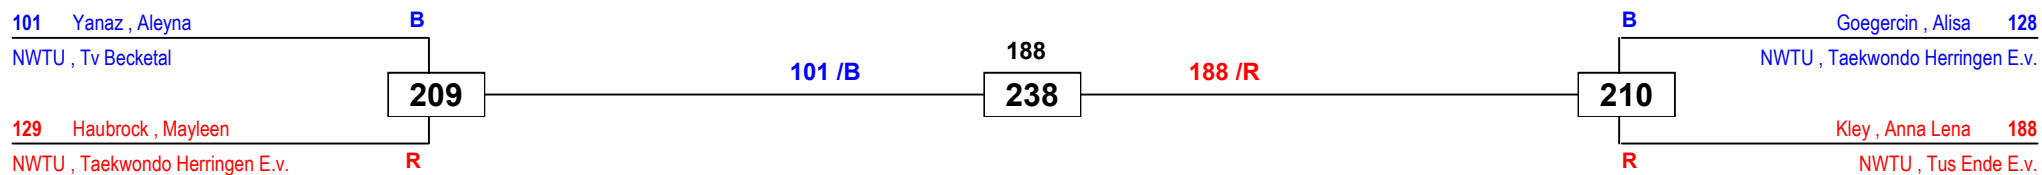

Rheinland Pokal 2019

am 06.04.2019

J Bw-47 LK II

Draw Sheet

1. Anna Lena Kley (Tus Ende E.v., NWTU)
2. Aleyna Yanaz (Tv Becketal, NWTU)
3. Mayleen Haubrock (Taekwondo Herringen E.v., NWTU)
3. Alisa Goegercin (Taekwondo Herringen E.v., NWTU)