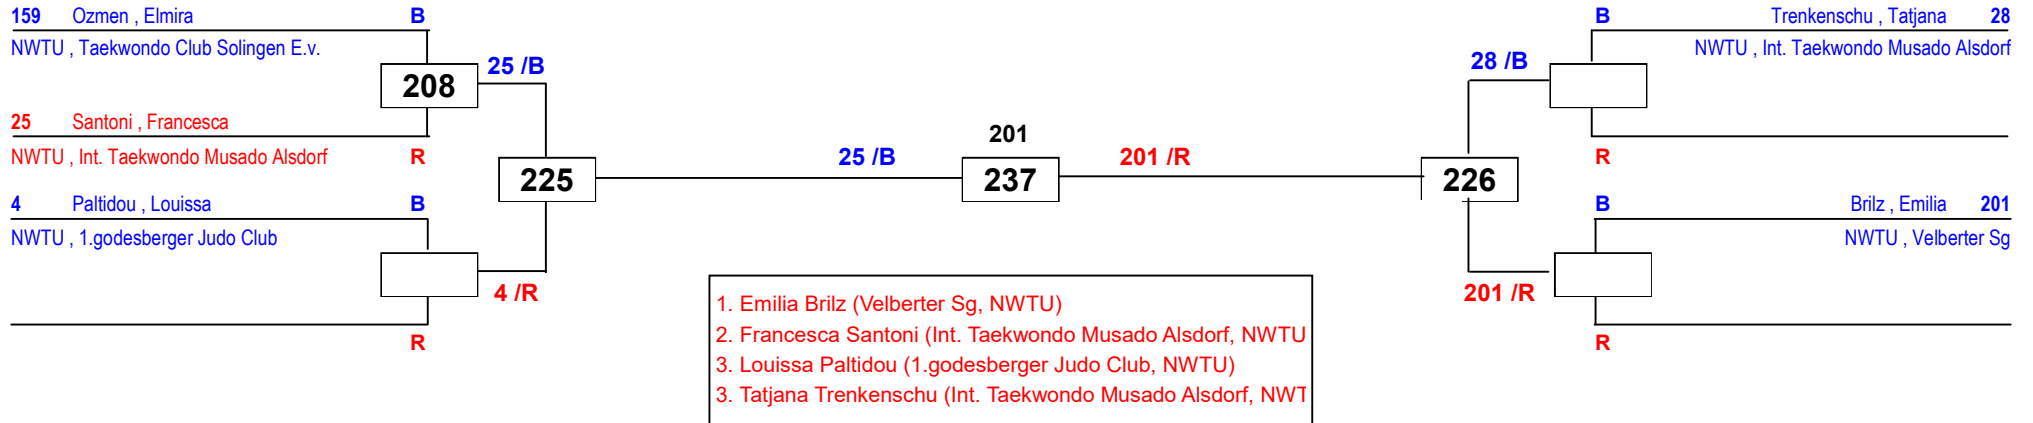

Rheinland Pokal 2019

am 06.04.2019

J Cw-35 LK II

Draw Sheet