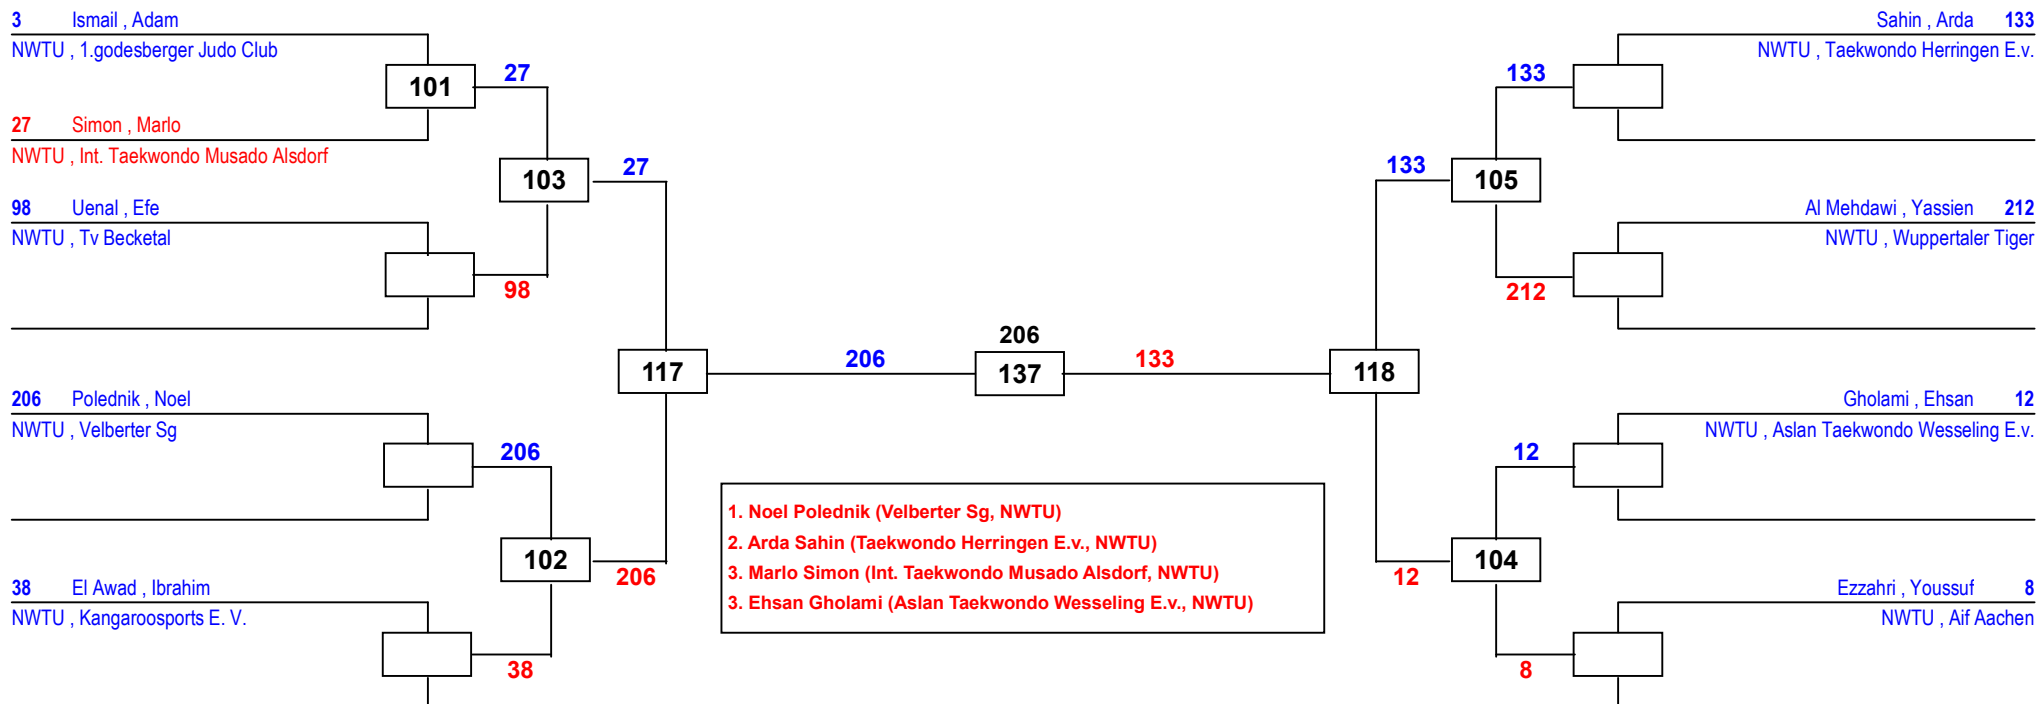

Rheinland Pokal 2019

am 06.04.2019

J Cm-32 LK II

Draw Sheet