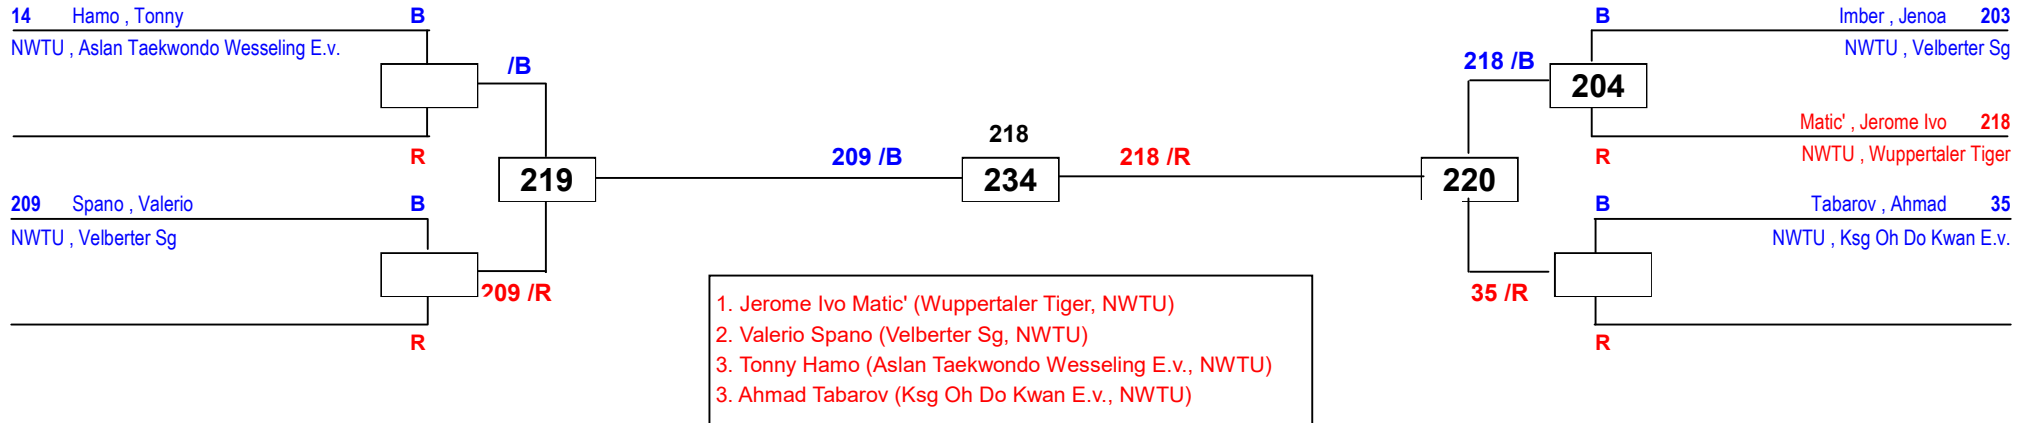

Rheinland Pokal 2019

am 06.04.2019

J Dm-24 LK II

Draw Sheet