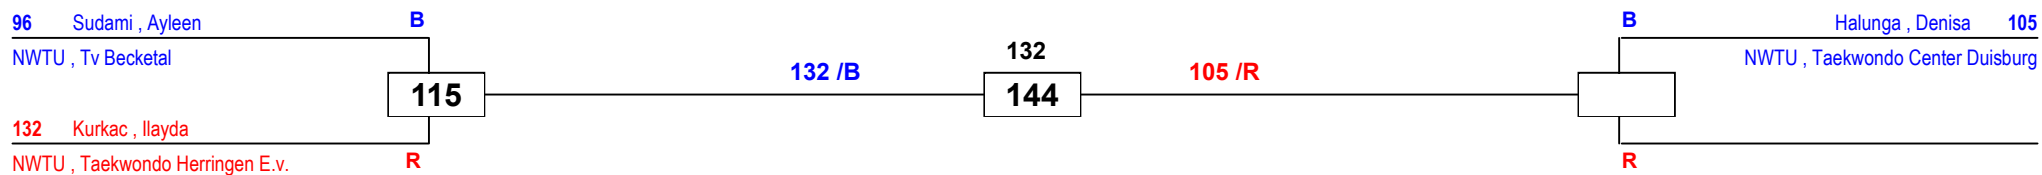

Rheinland Pokal 2019

am 06.04.2019

J Bw-44 LK II

Draw Sheet

1. Ilayda Kurkac (Taekwondo Herringen E.v., NWTU)
2. Denisa Halunga (Taekwondo Center Duisburg, NWTU)
3. Ayleen Sudami (Tv Becketal, NWTU)