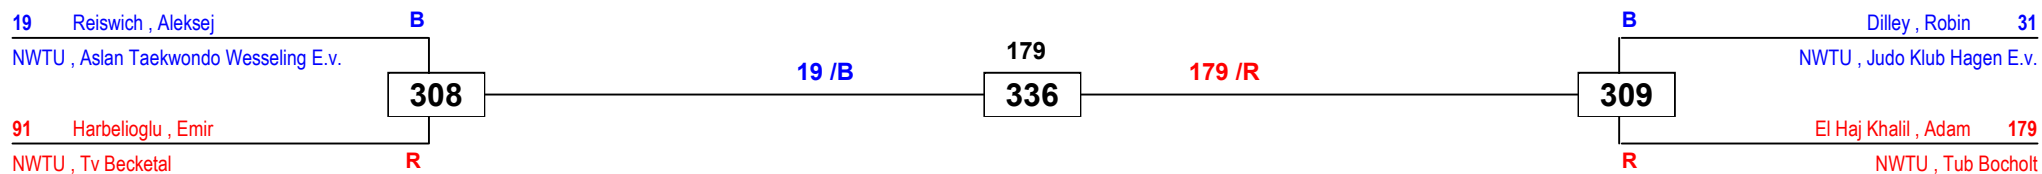

Rheinland Pokal 2019

am 06.04.2019

J Cm-39 LK II

Draw Sheet

Rheinland Pokal 2019

am 06.04.2019

J Cm-47 LK II

Draw Sheet