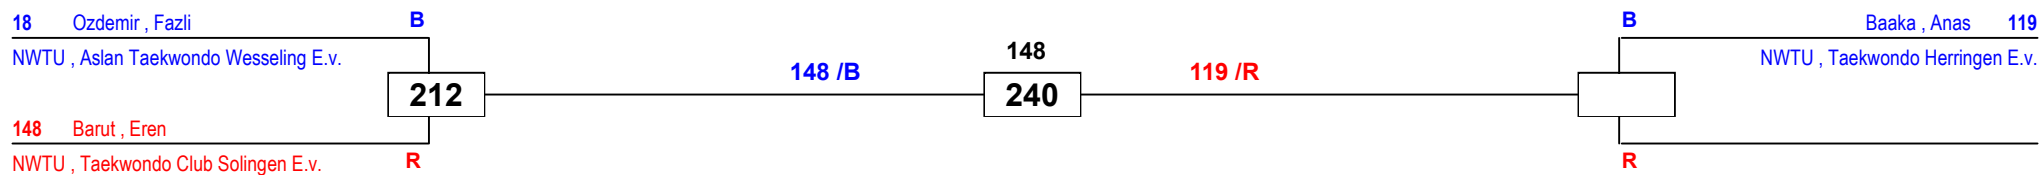

Rheinland Pokal 2019

am 06.04.2019

J Am-55 LK II

Draw Sheet

1. Eren Barut (Taekwondo Club Solingen E.v., NWTU)
2. Anas Baaka (Taekwondo Herringen E.v., NWTU)
3. Fazli Ozdemir (Aslan Taekwondo Wesseling E.v., NWTU)