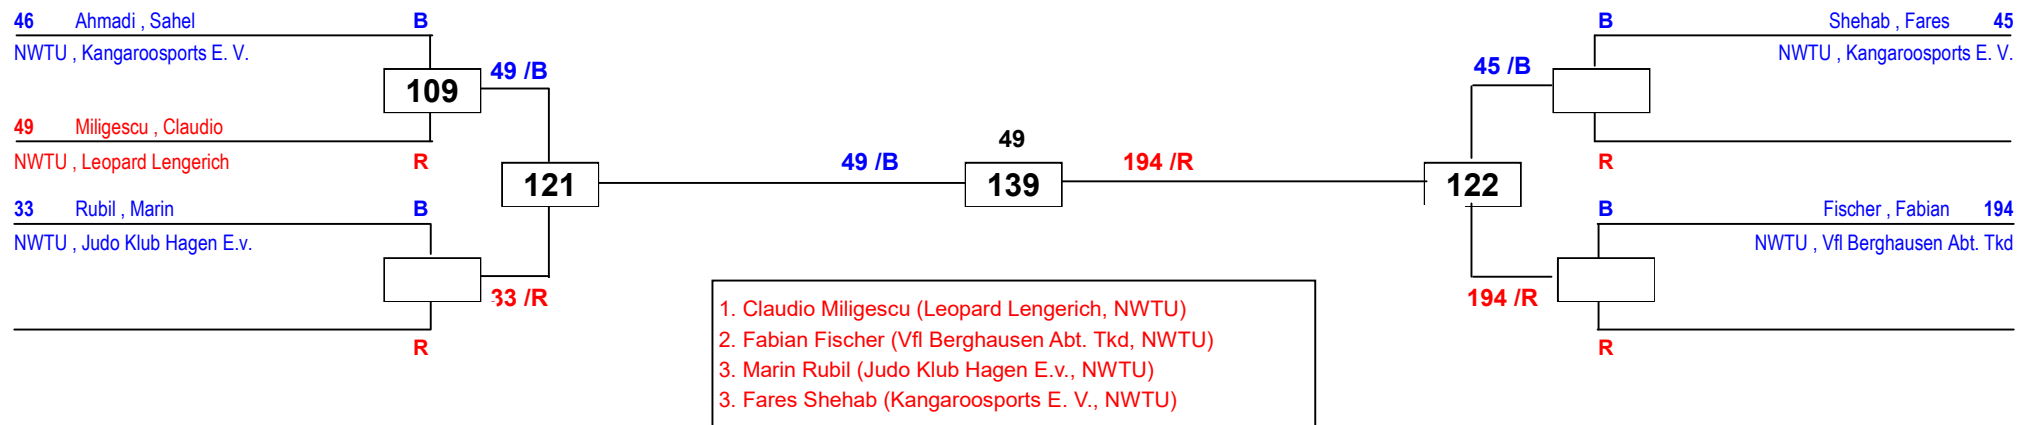

Rheinland Pokal 2019

am 06.04.2019

J Cm-27 LK II

Draw Sheet