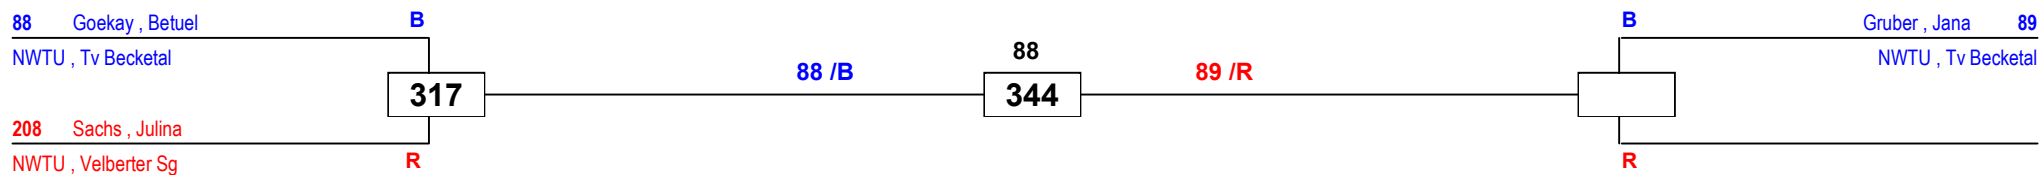

J Cw-35 LK II

Draw Sheet

Rheinland Pokal 2019

am 06.04.2019

J Cw-43 LK II

Draw Sheet

- 1. Betuel Goekay (Tv Becketal, NWTU)
- 2. Jana Gruber (Tv Becketal, NWTU)
- 3. Julina Sachs (Velberter Sg, NWTU)

Rheinland Pokal 2019