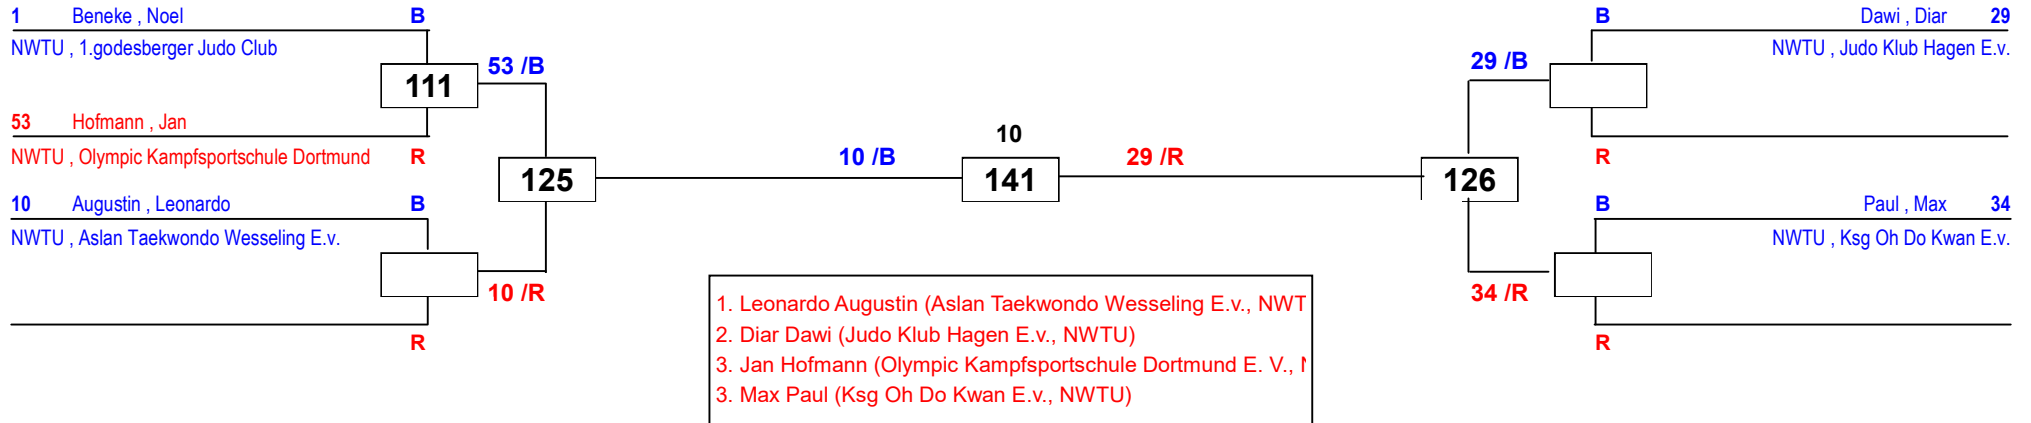

Rheinland Pokal 2019

am 06.04.2019

J Cm-39 LK II

Draw Sheet