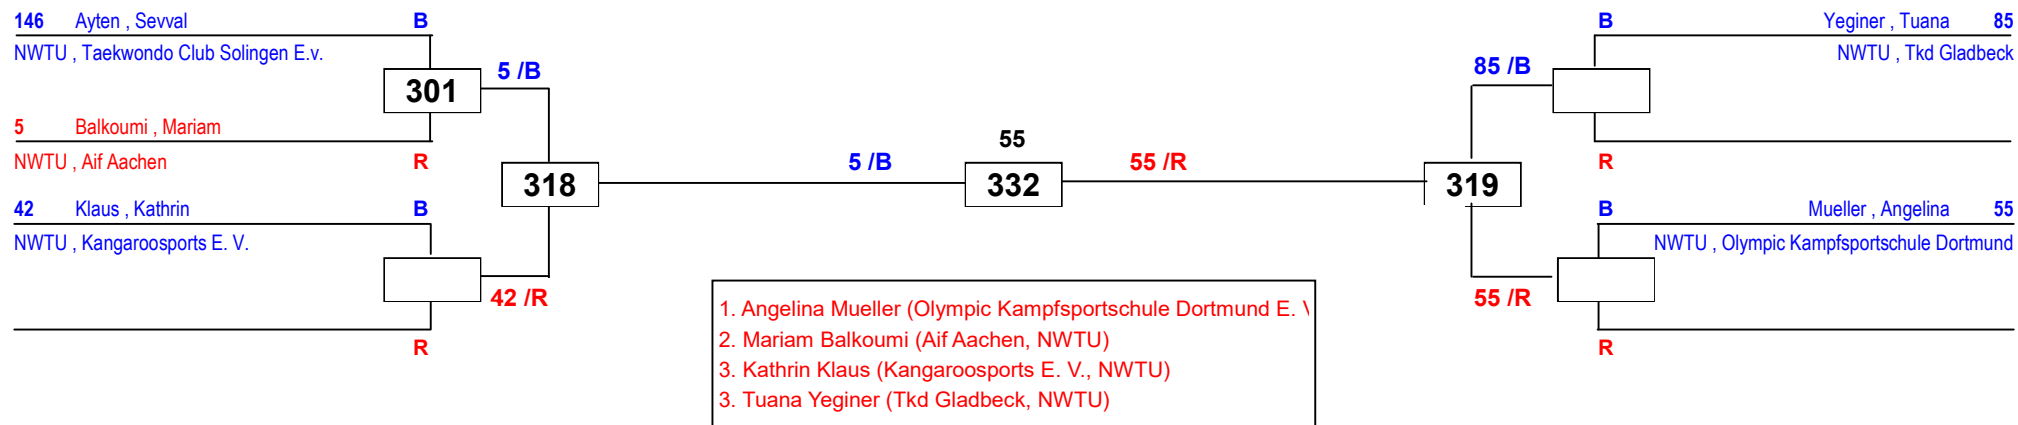

Rheinland Pokal 2019

am 06.04.2019

J Bw-51 LK II

Draw Sheet