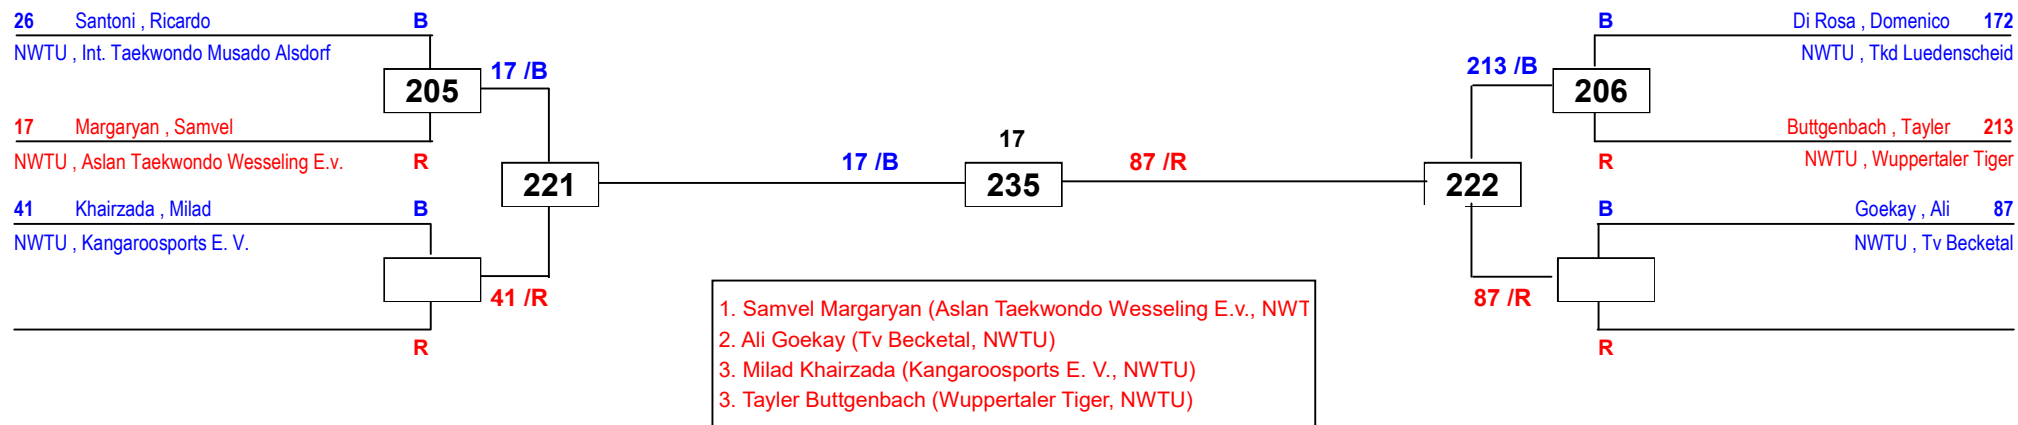

am 06.04.2019

J Dm-24 LK II

Draw Sheet

Rheinland Pokal 2019

am 06.04.2019

J Dm-26 LK II

Draw Sheet

Rheinland Pokal 2019