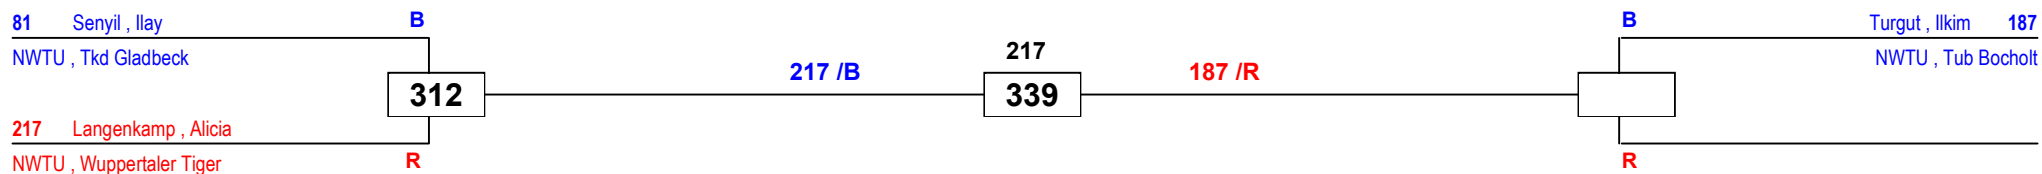

Rheinland Pokal 2019

am 06.04.2019

J Bw-55

Draw Sheet

1. Alicia Langenkamp (Wuppertaler Tiger, NWTU)
2. Ilkim Turgut (Tub Bocholt, NWTU)
3. Ilay Senyil (Tkd Gladbeck, NWTU)