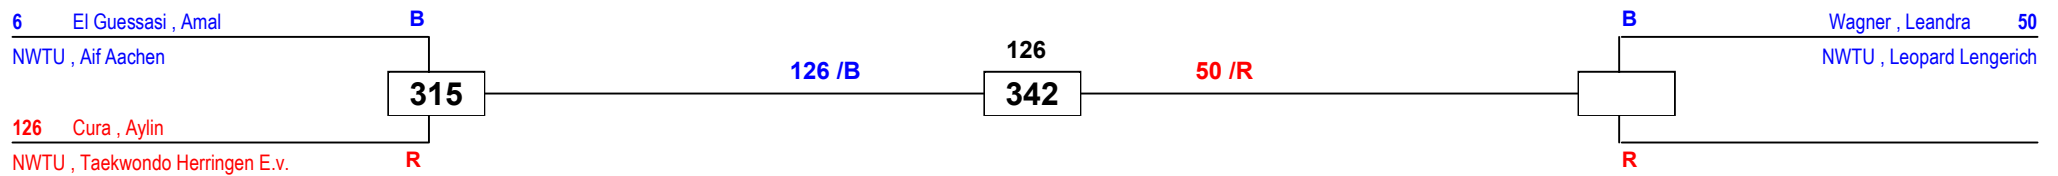

Rheinland Pokal 2019

am 06.04.2019

J Aw-59 LK II

Draw Sheet

1. Aylin Cura (Taekwondo Herringen E.v., NWTU)
2. Leandra Wagner (Leopard Lengerich, NWTU)
3. Amal El Guessasi (Aif Aachen, NWTU)