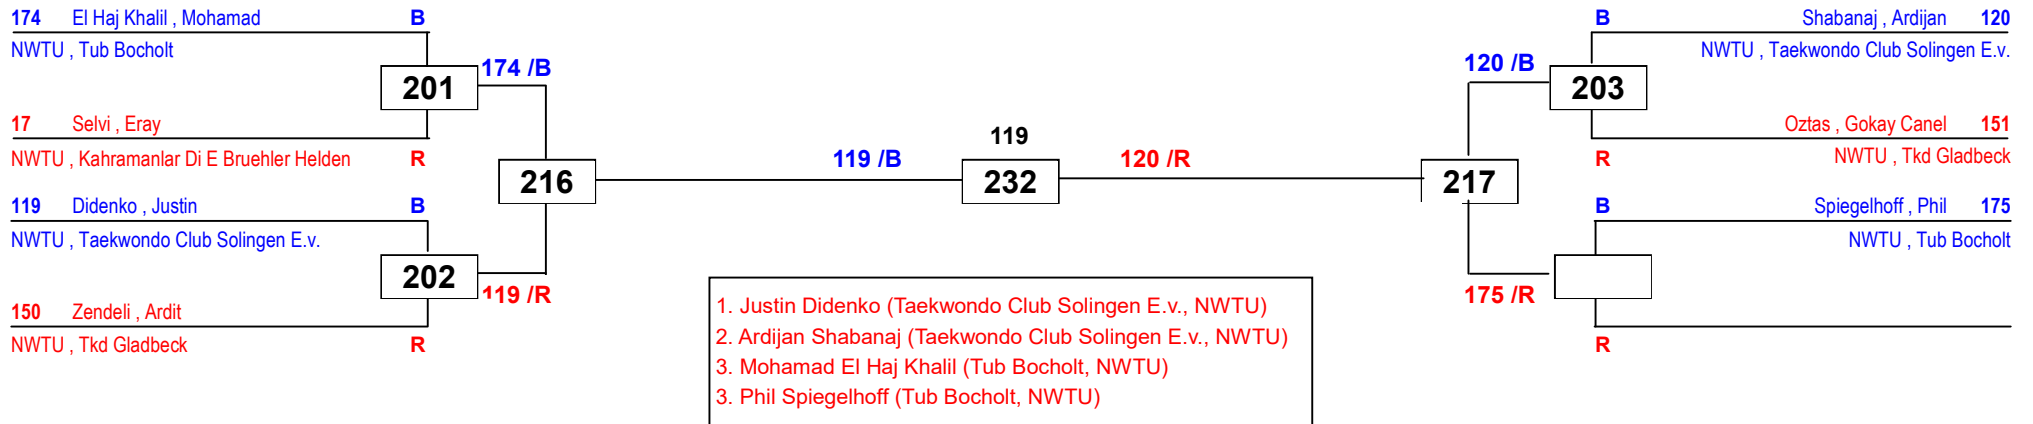

Landeseinzelmeisterschaft 2019

am 29.06.2019

J Bm-49

Draw Sheet