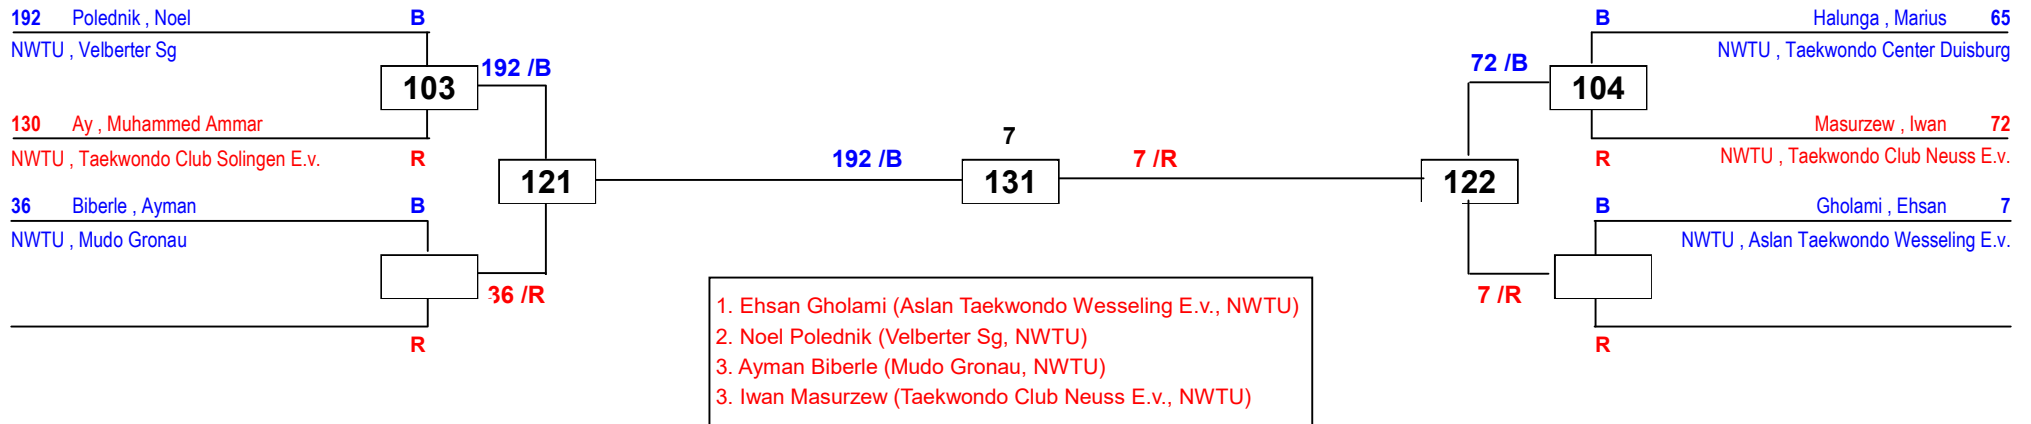

Landeseinzelmeisterschaft 2019

am 29.06.2019

J Cm-32

Draw Sheet