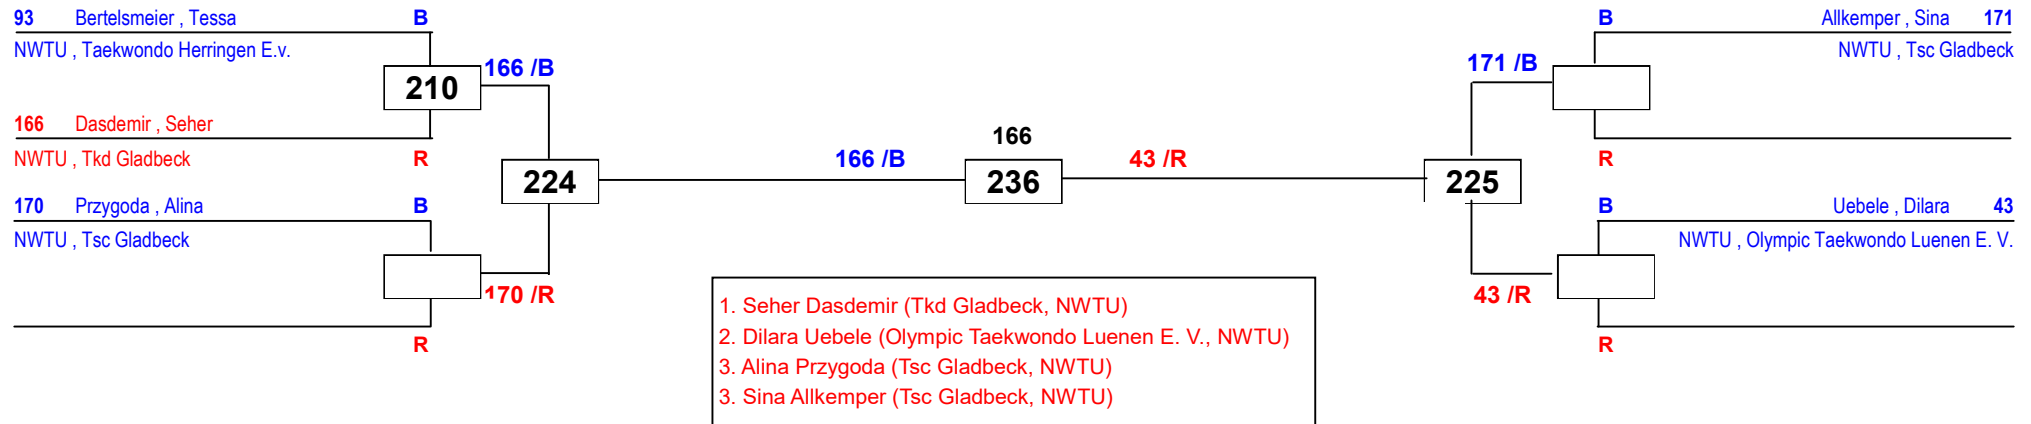

Landeseinzelmeisterschaft 2019

am 29.06.2019

D-62

Draw Sheet