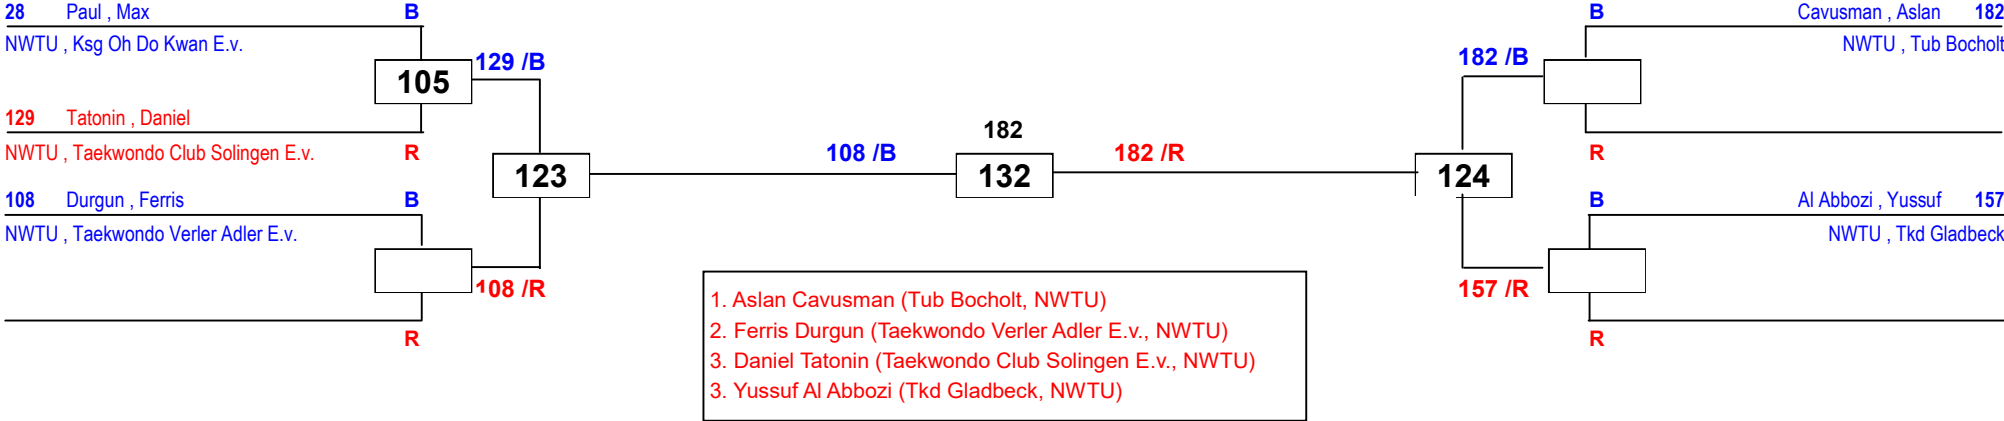

Landeseinzelmeisterschaft 2019

am 29.06.2019

J Cm-39

Draw Sheet