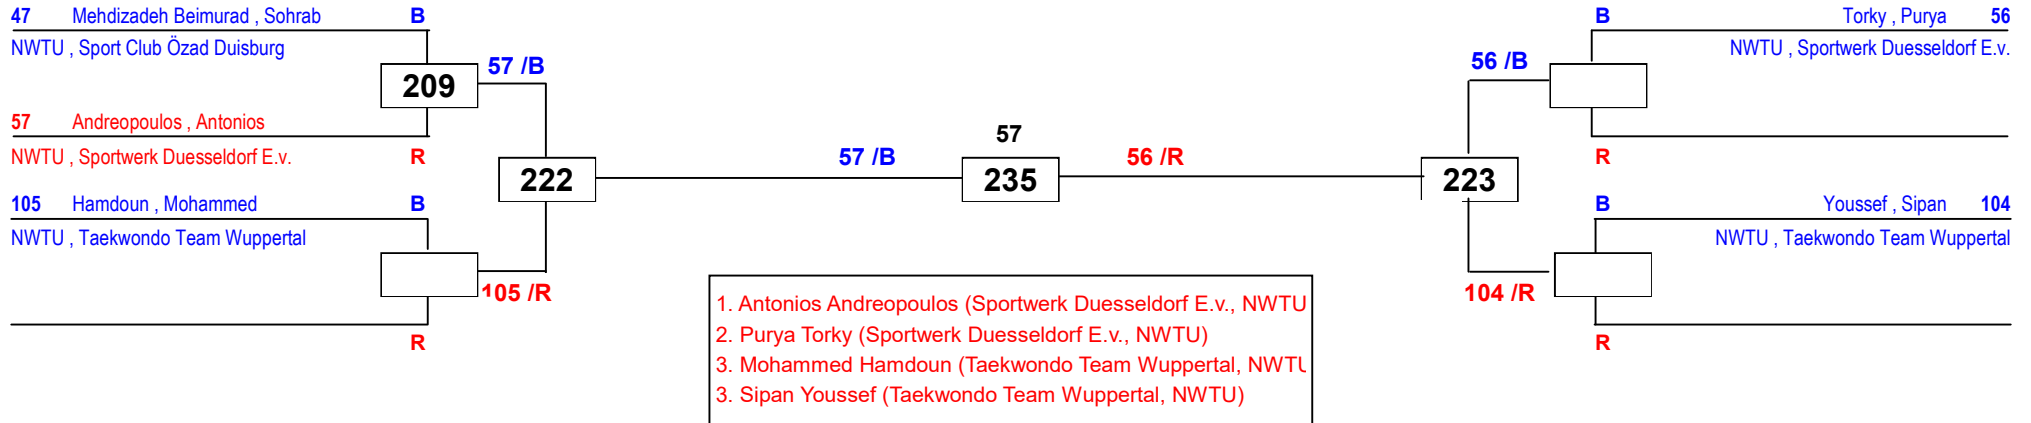

Landeseinzelmeisterschaft 2019

am 29.06.2019

H-63

Draw Sheet