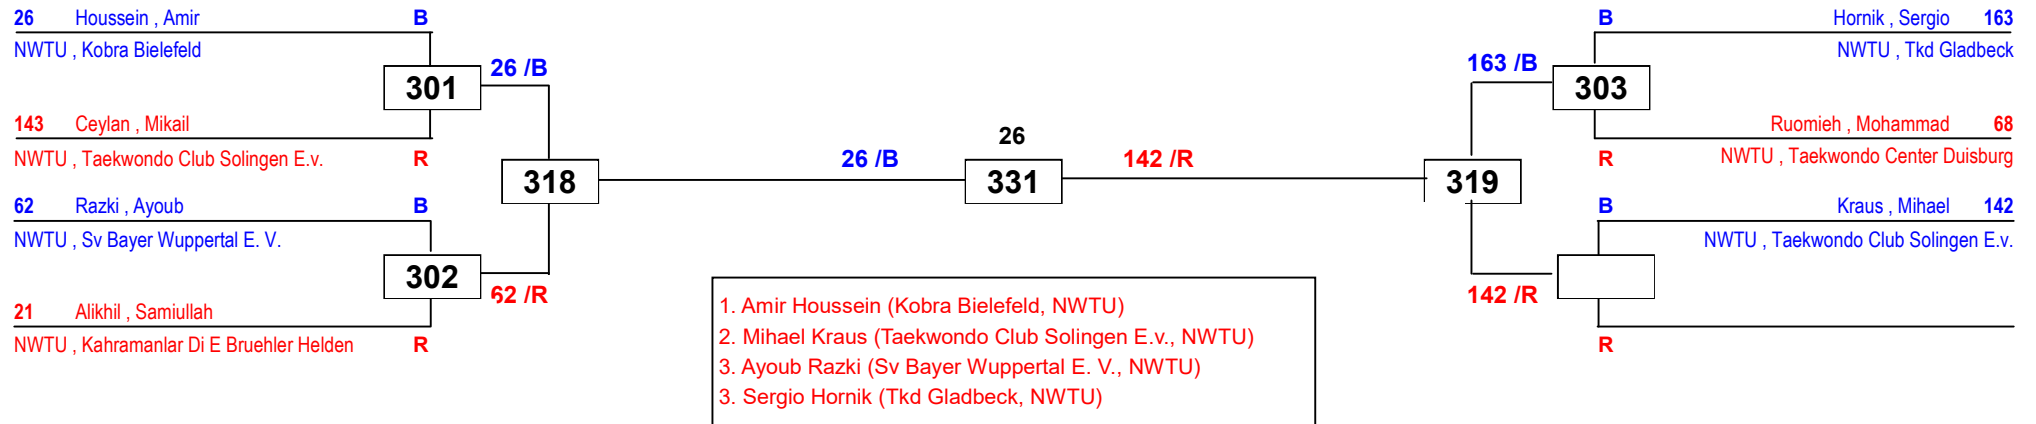

Landeseinzelmeisterschaft 2019

am 29.06.2019

H-74

Draw Sheet