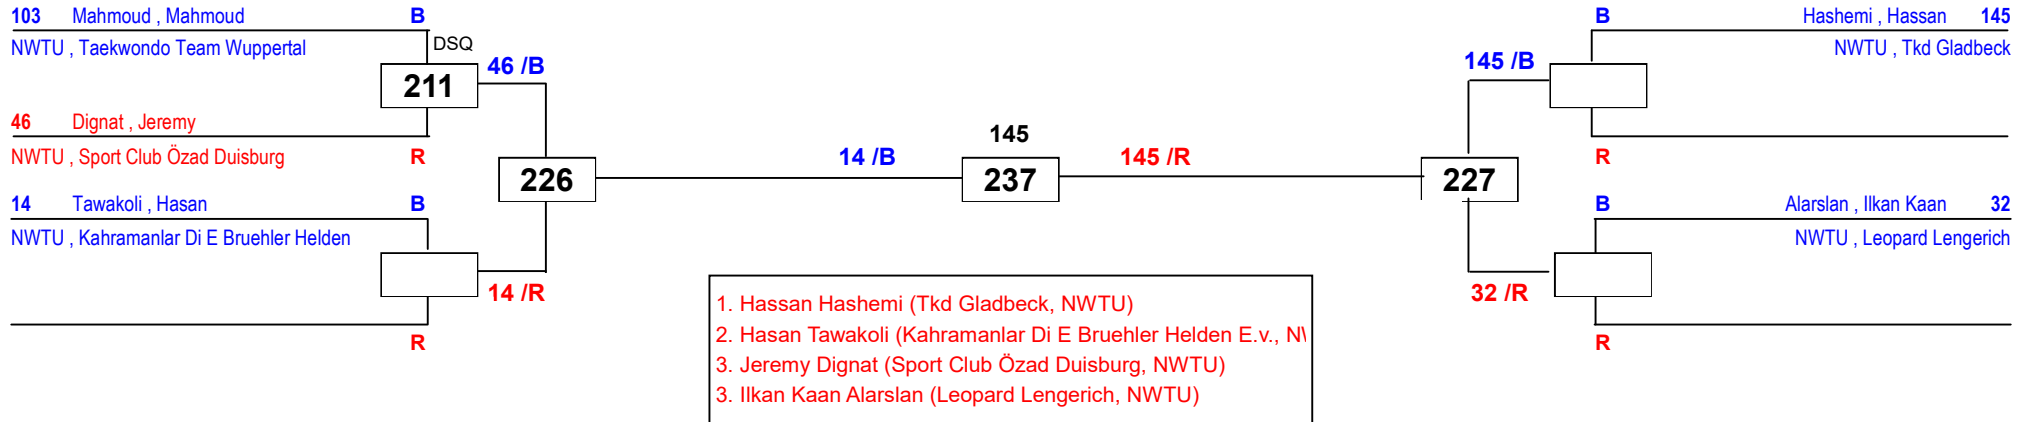

Landeseinzelmeisterschaft 2019

am 29.06.2019

J Am-59

Draw Sheet