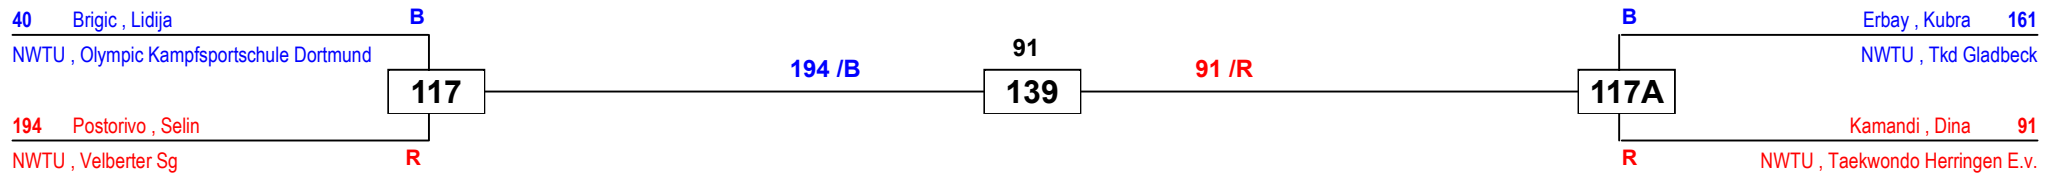

Landeseinzelmeisterschaft 2019

am 29.06.2019

J Cw-32

Draw Sheet

1. Dina Kamandi (Taekwondo Herringen E.v., NWTU)
2. Selin Postorivo (Velberter Sg, NWTU)
3. Lidija Brigid (Olympic Kampfsportschule Dortmund E. V., NV)
3. Kubra Erbay (Tkd Gladbeck, NWTU)