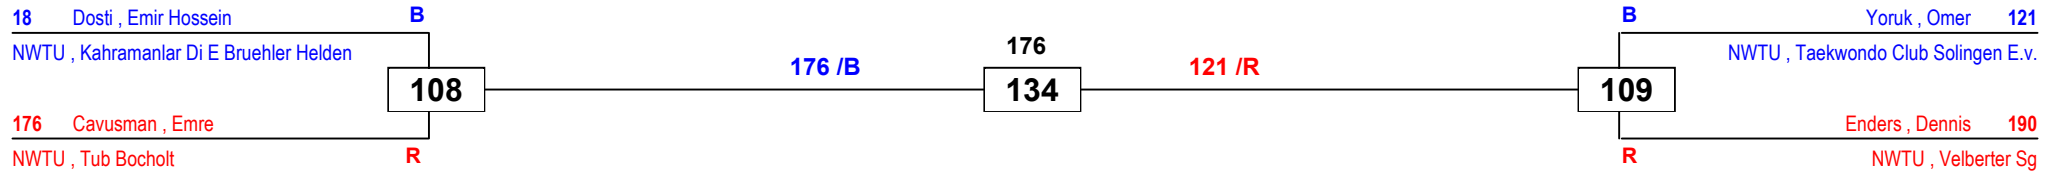

Landeseinzelmeisterschaft 2019

am 29.06.2019

J Bm-41

Draw Sheet

1. Emre Cavusman (Tub Bocholt, NWTU)
2. Omer Yoruk (Taekwondo Club Solingen E.v., NWTU)
3. Emir Hossein Dosti (Kahramanlar Di E Bruehler Helden E.v.)
3. Dennis Enders (Velberter Sg, NWTU)