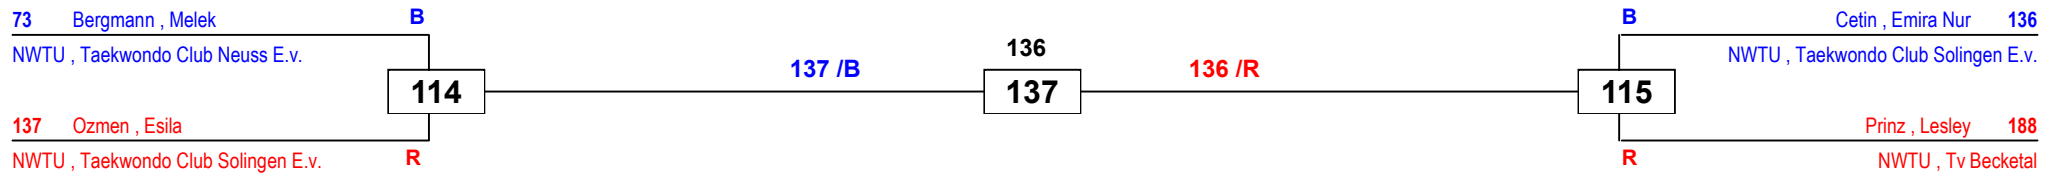

Landeseinzelmeisterschaft 2019

am 29.06.2019

J Cw-27

Draw Sheet

1. Emira Nur Cetin (Taekwondo Club Solingen E.v., NWTU)
2. Esila Ozmen (Taekwondo Club Solingen E.v., NWTU)
3. Melek Bergmann (Taekwondo Club Neuss E.v., NWTU)
3. Lesley Prinz (Tv Becketal, NWTU)