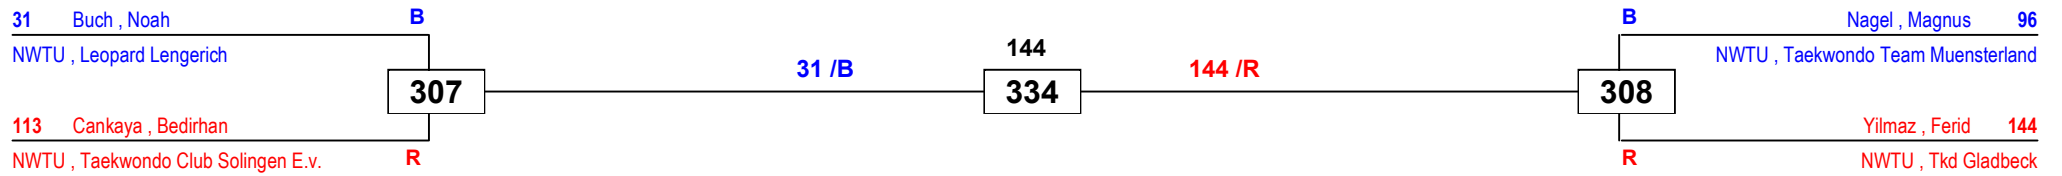

Landeseinzelmeisterschaft 2019

am 29.06.2019

J Am-63

Draw Sheet

1. Ferid Yilmaz (Tkd Gladbeck, NWTU)
2. Noah Buch (Leopard Lengerich, NWTU)
3. Bedirhan Cankaya (Taekwondo Club Solingen E.v., NWTU)
3. Magnus Nagel (Taekwondo Team Muensterland, NWTU)