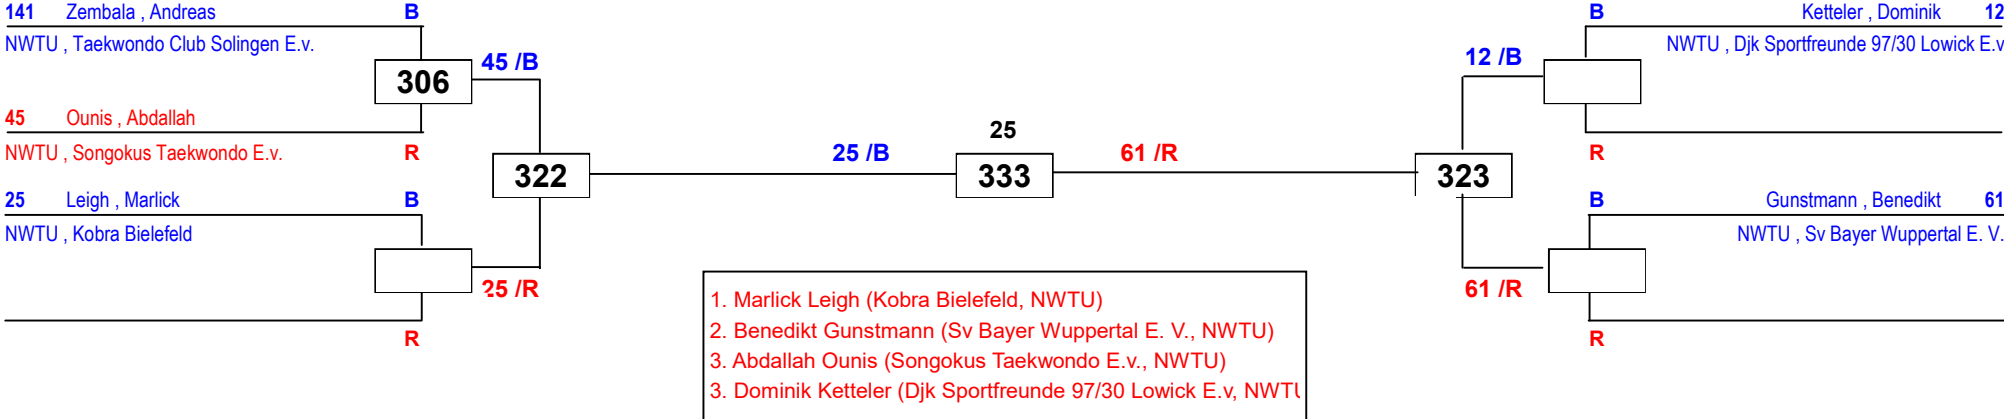

Landeseinzelmeisterschaft 2019

am 29.06.2019

H-80

Draw Sheet