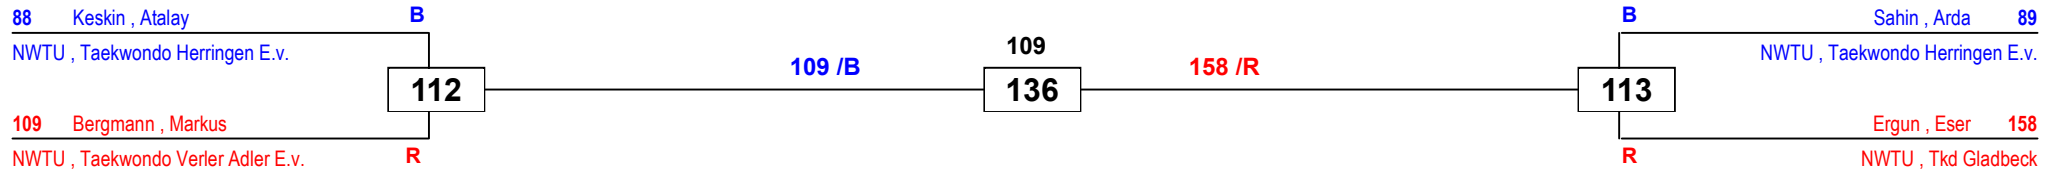

Landeseinzelmeisterschaft 2019

am 29.06.2019

J Cm-35

Draw Sheet

1. Markus Bergmann (Taekwondo Verler Adler E.v., NWTU)
2. Eser Ergun (Tkd Gladbeck, NWTU)
3. Atalay Keskin (Taekwondo Herringen E.v., NWTU)
3. Arda Sahin (Taekwondo Herringen E.v., NWTU)