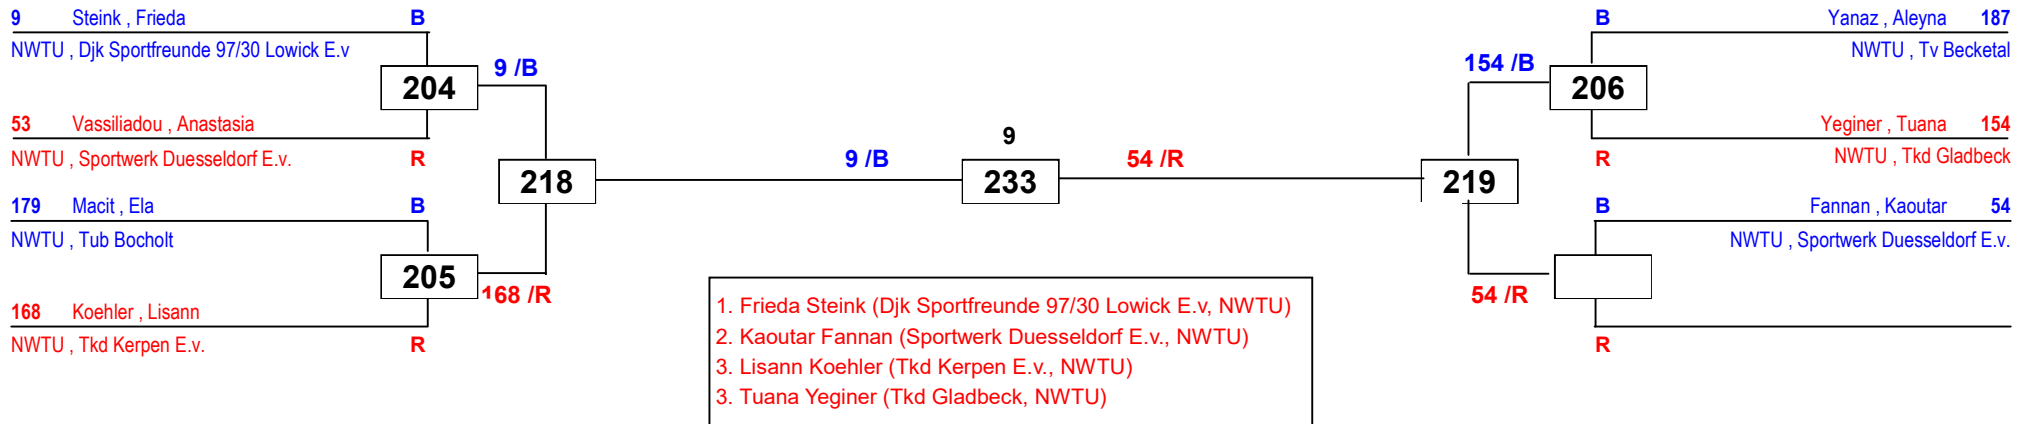

Landeseinzelmeisterschaft 2019

am 29.06.2019

J Bw-51

Draw Sheet