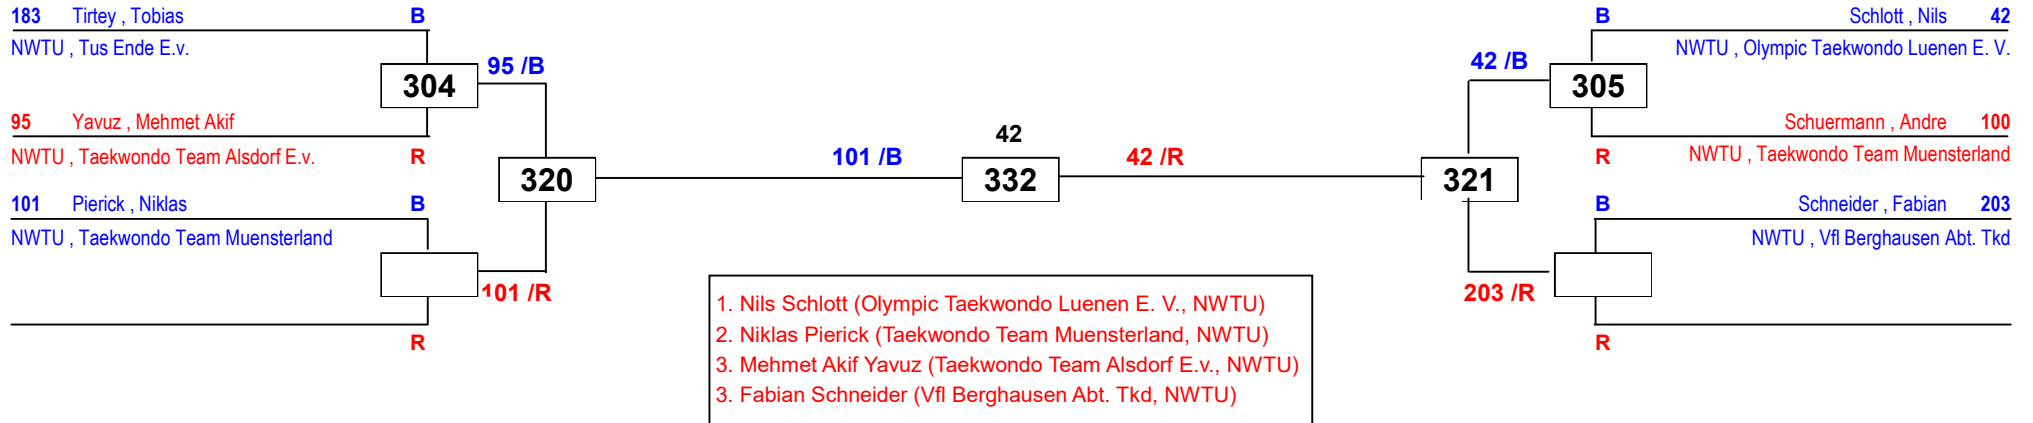

Landeseinzelmeisterschaft 2019

am 29.06.2019

H-87

Draw Sheet