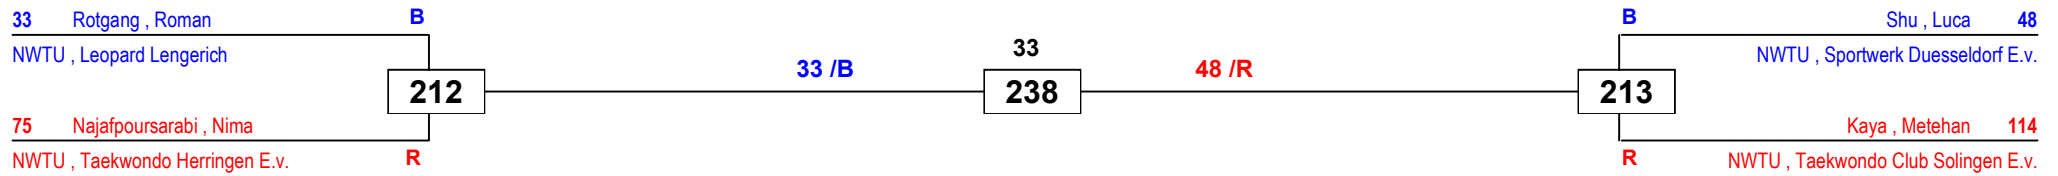

Landeseinzelmeisterschaft 2019

am 29.06.2019

J Am-55

Draw Sheet

1. Roman Rotgang (Leopard Lengerich, NWTU)
2. Luca Shu (Sportwerk Duesseldorf E.v., NWTU)
3. Nima Najafpoursarabi (Taekwondo Herringen E.v., NWTU)
3. Metehan Kaya (Taekwondo Club Solingen E.v., NWTU)