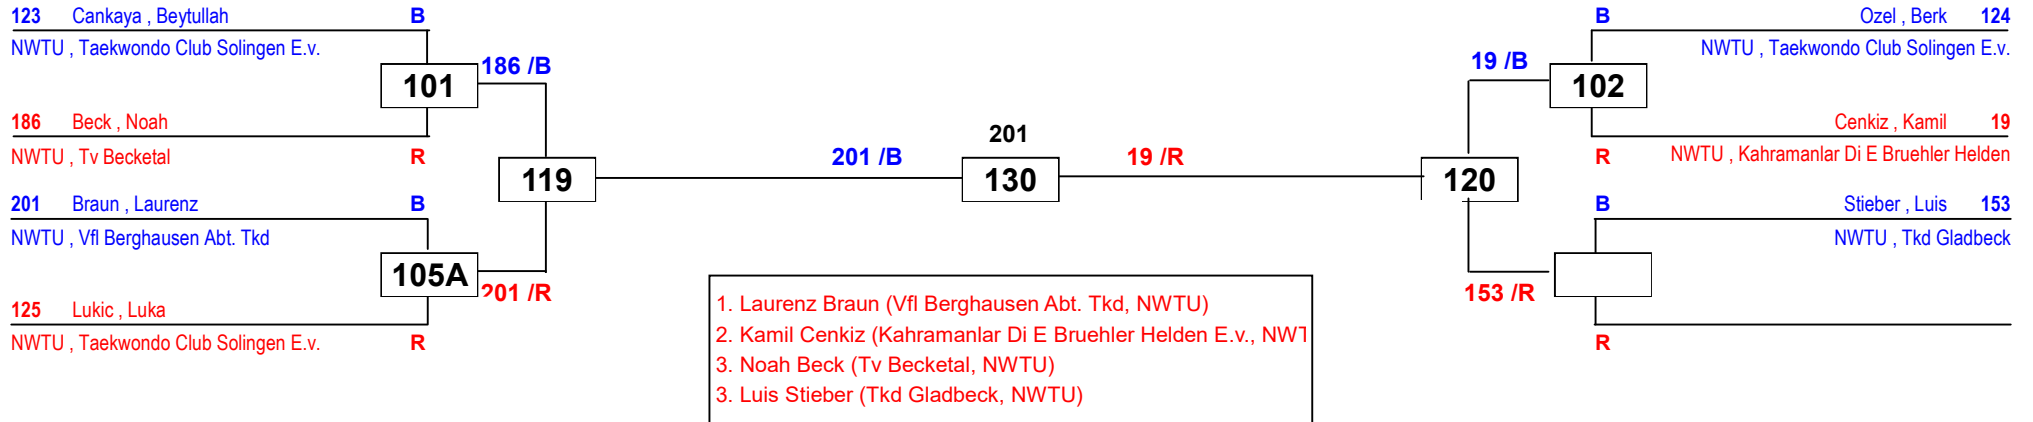

Landeseinzelmeisterschaft 2019

am 29.06.2019

J Bm-37

Draw Sheet