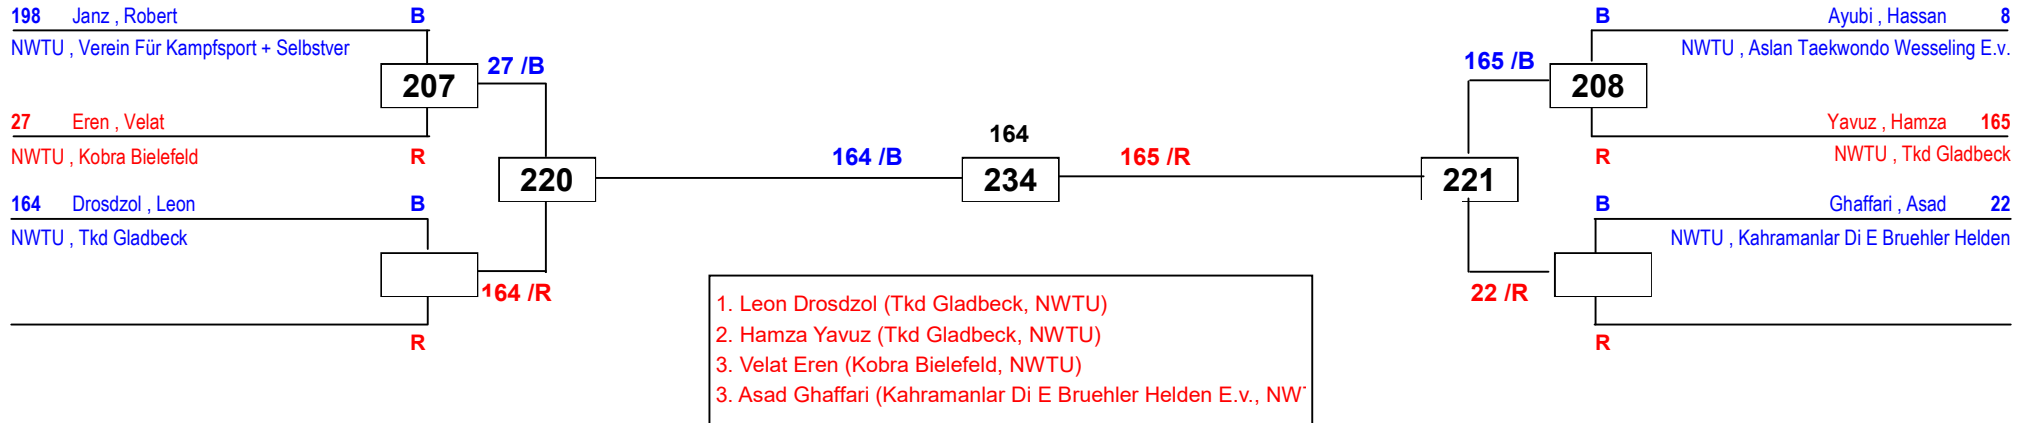

Landeseinzelmeisterschaft 2019

am 29.06.2019

H-58

Draw Sheet