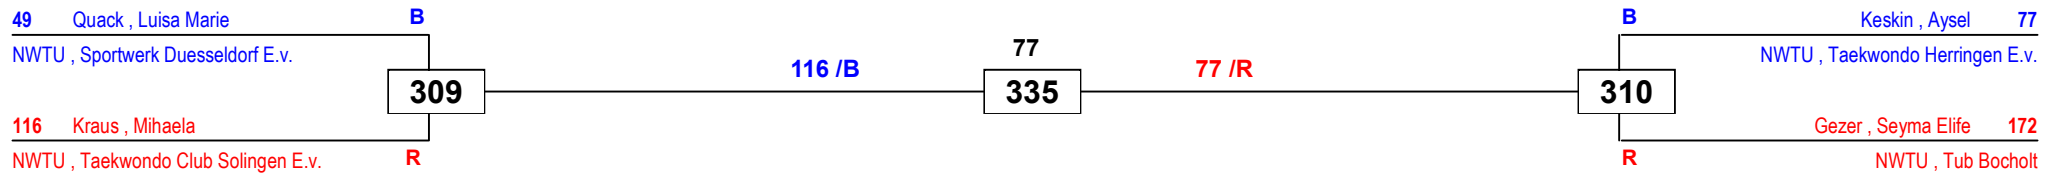

Landeseinzelmeisterschaft 2019

am 29.06.2019

J Aw-55

Draw Sheet

1. Aysel Keskin (Taekwondo Herringen E.v., NWTU)
2. Mihaela Kraus (Taekwondo Club Solingen E.v., NWTU)
3. Luisa Marie Quack (Sportwerk Duesseldorf E.v., NWTU)
3. Seyma Elife Gezer (Tub Bocholt, NWTU)