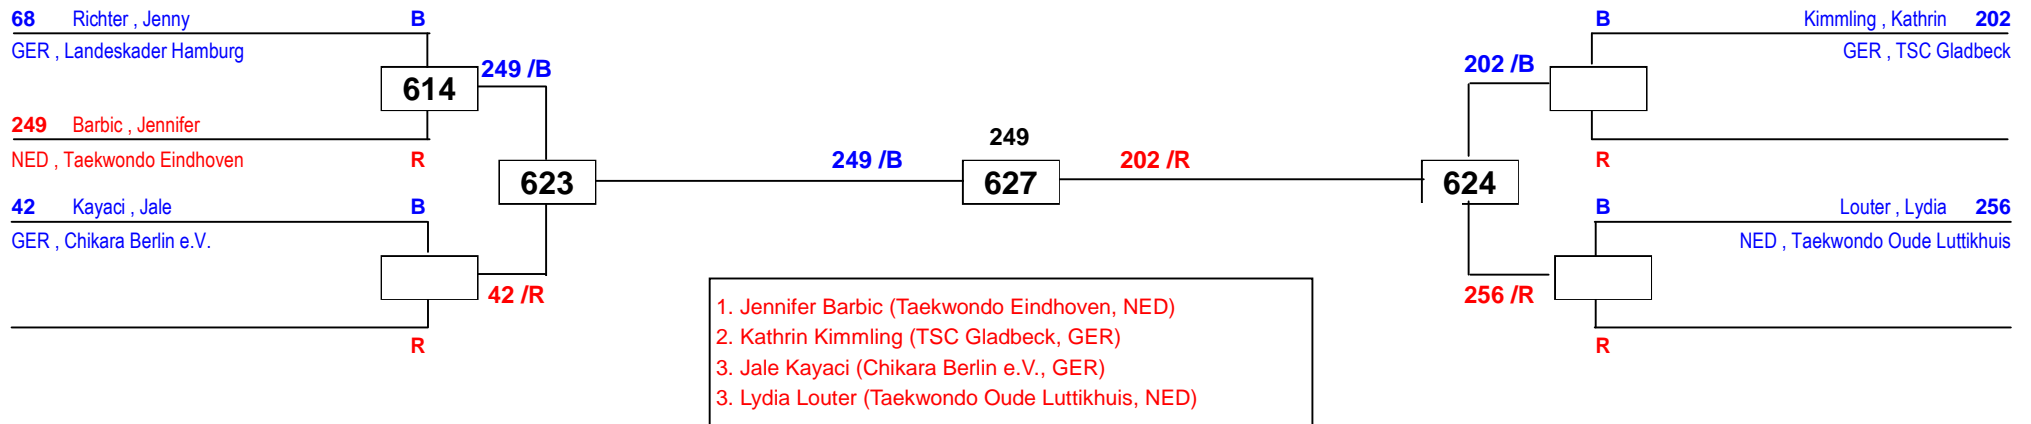

International Masters NRW

am 01.10.2016

D-57

Draw Sheet