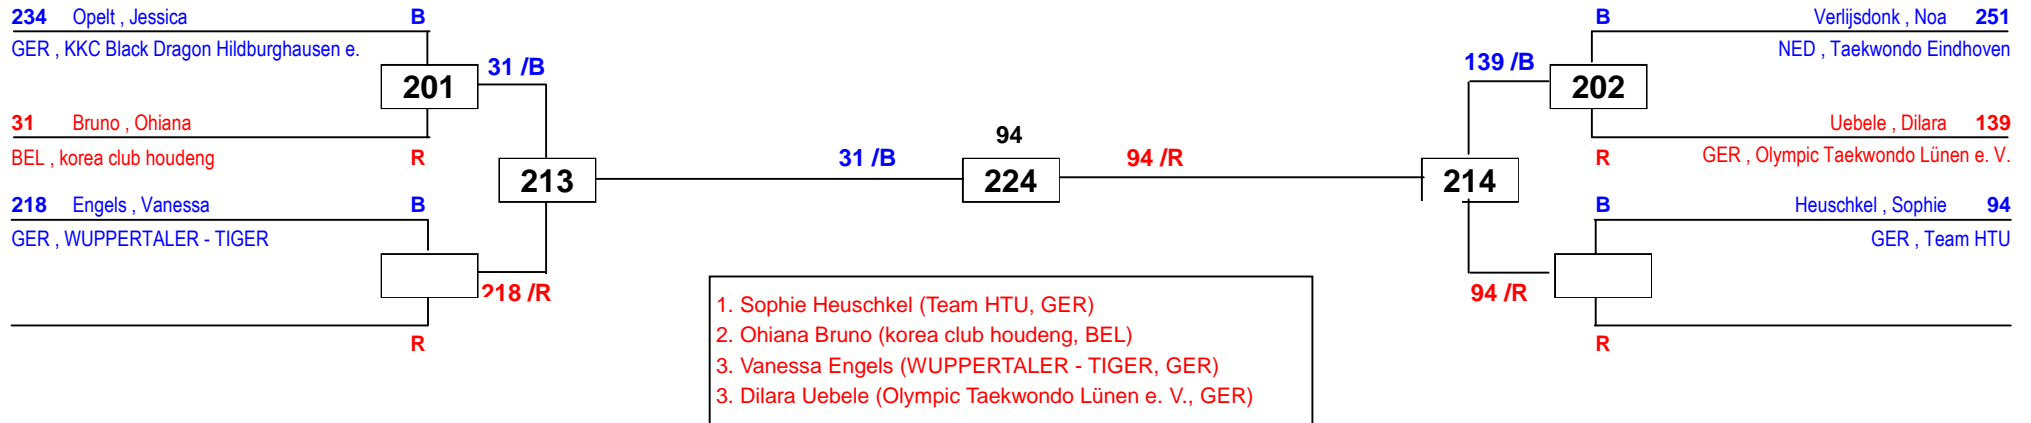

International Masters NRW

am 01.10.2016

J Aw-52

Draw Sheet