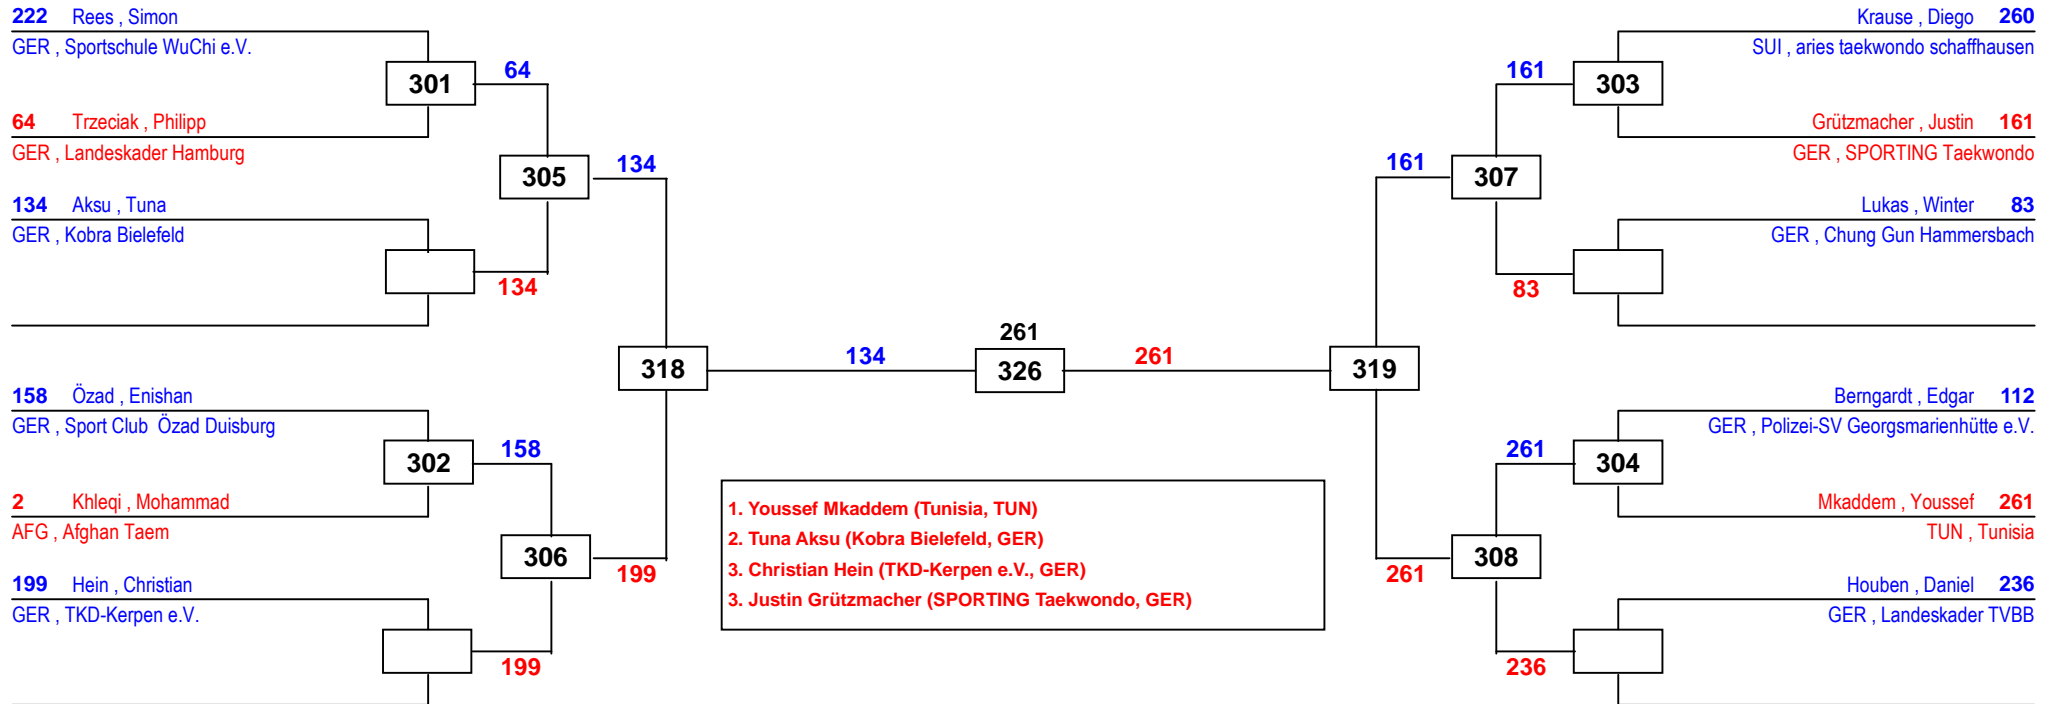

International Masters NRW

am 01.10.2016

H-74

Draw Sheet