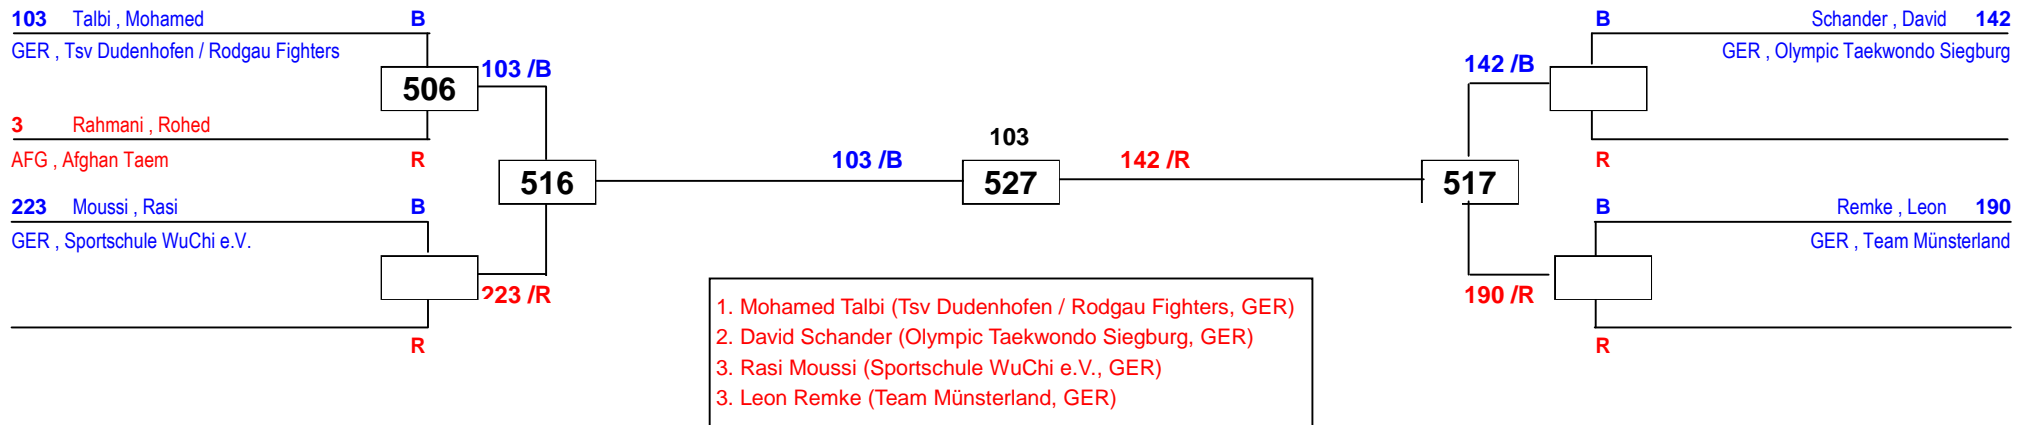

International Masters NRW

am 01.10.2016

J Am-73

Draw Sheet