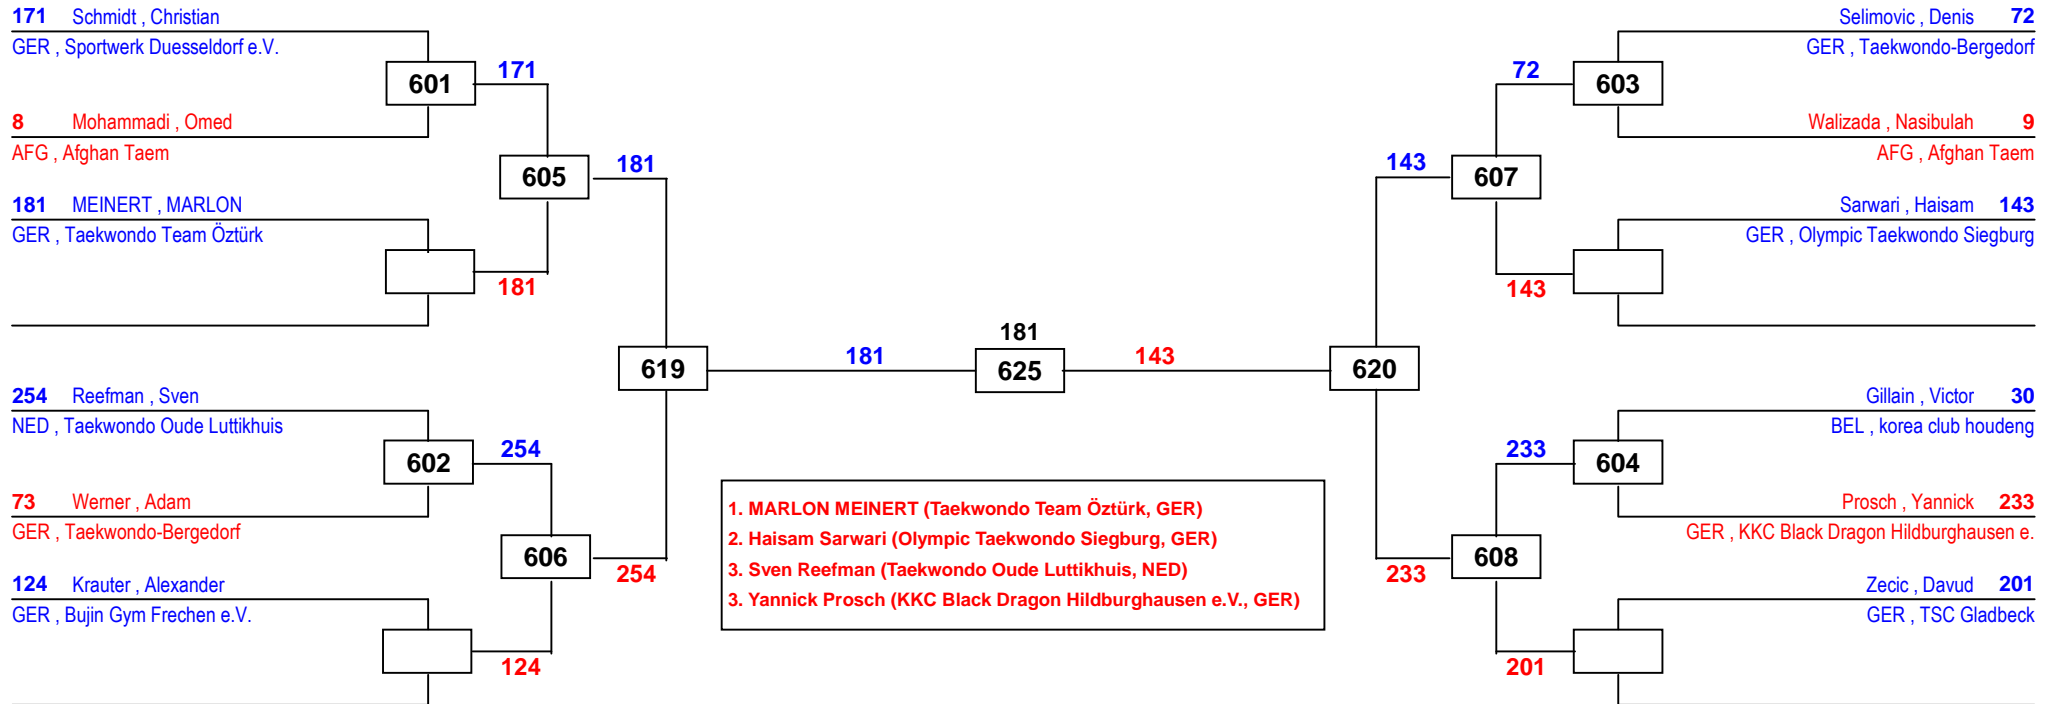

International Masters NRW

am 01.10.2016

J Am-63

Draw Sheet