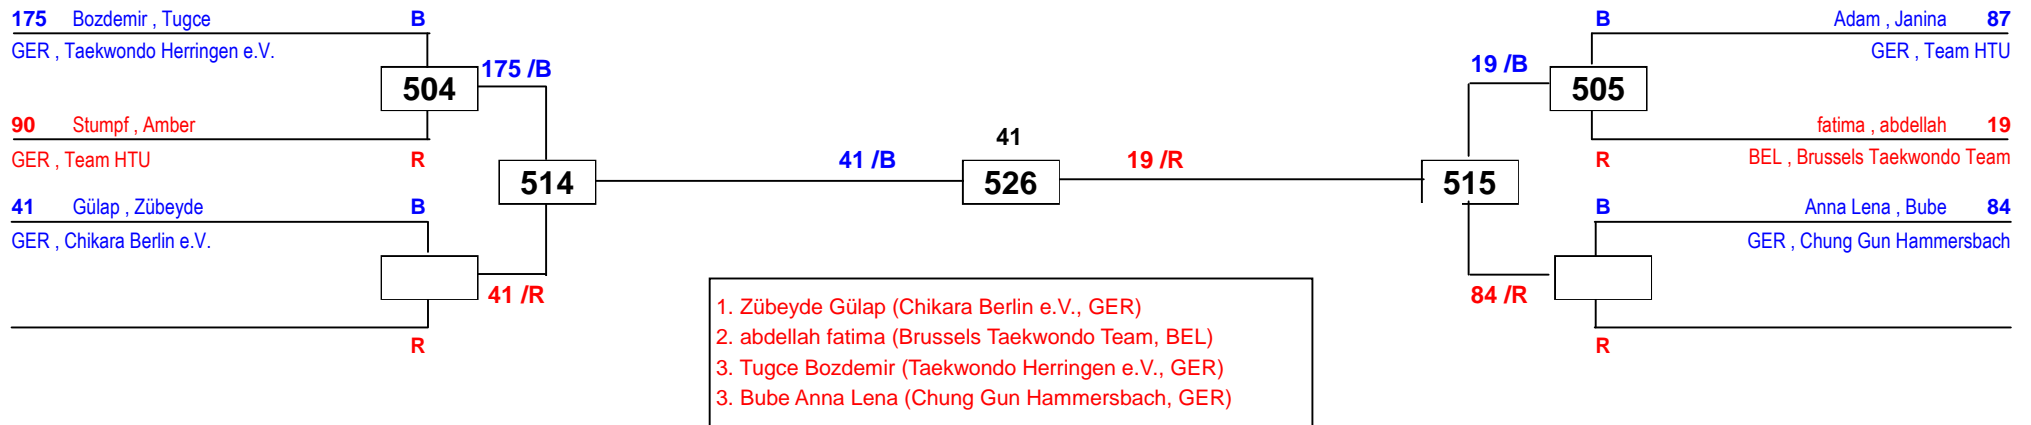

International Masters NRW

am 01.10.2016

J Aw-59

Draw Sheet